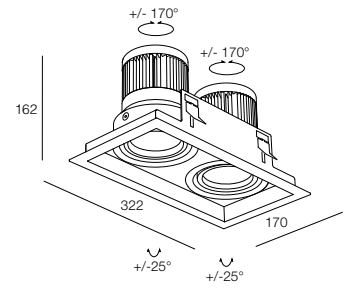

# EMPORIO Q2+

+  
x 2  
↑

STRUTTURA  
FRAME FOR  
EMPORIO Q2+ A00473\_0

- 3 Grigio - Gray
- 4 Nero - Black
- 7 Bianco - White

| MODULO - MODULE<br>EMPORIO Q+ | 25W<br>700mA | 35W<br>900mA | 45W<br>1200mA | Finiture<br>Finish | Colore LED<br>LED Colour              |
|-------------------------------|--------------|--------------|---------------|--------------------|---------------------------------------|
| Lumen Output                  | 2500lm       | 3100lm       | 4000lm        |                    |                                       |
| 7° Lens                       | 7R3656._ _   | 7R3658._ _ * |               | ■ 3 Grigio - Gray  | ■ Y 2700K                             |
| 20° Reflector                 | 783656._ _   | 783658._ _   | 783659._ _    | ■ 4 Nero - Black   | ■ 6 3000K                             |
| 30° Reflector                 | 763656._ _   | 763658._ _   | 763659._ _    | □ 7 Bianco - White | ■ W 3000K CRI > 90                    |
| 50° Reflector                 | 7D3656._ _   | 7D3658._ _   | 7D3659._ _    |                    | ■ 9 4000K                             |
|                               |              |              |               |                    | ■ Z 3250K BRILLIANT<br>SPECIAL RETAIL |

- IP40
- Class III
- 152x295 mm

\* = Active cooling

Version Dim-to-warm on request