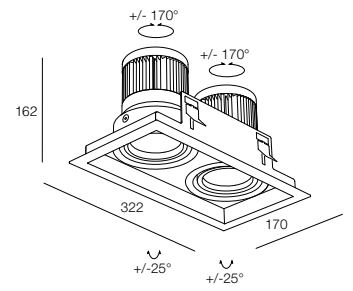

INTERCHANGEABLE FILTERS

Nido D'ape
Hex Louver
A00496.40

Filtro Correttivo
Softening Lens
A00497.80

EMPORIO Q2+

+
x 2
↑

STRUTTURA
FRAME FOR
EMPORIO Q2+ A00473_0

- 3 Grigio - Gray
- 4 Nero - Black
- 7 Bianco - White