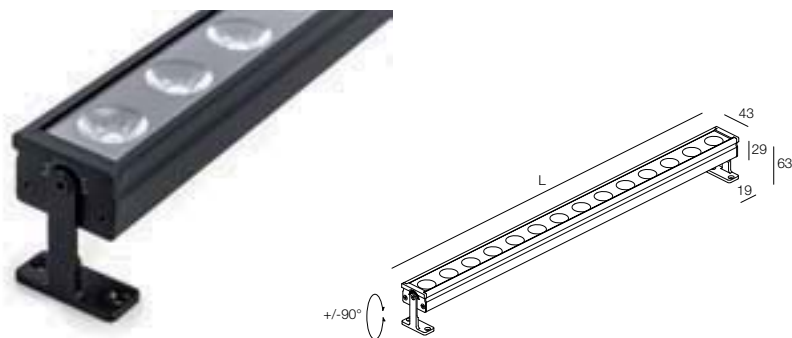

DGA LIGHT
ADDICTED

WORKING TOOL **2.0**

CONTINUUM

30W/m 24 Vdc Lumen Output 2500 lm/m	L = 30 cm	L = 60 cm	L = 90 cm	L = 120 cm	L = 150 cm	L = 180 cm	L = 210 cm	Finiture Finish	Colore LED LED Colour
10° Lens	733706._	733724._	733725._	733726._	733727._	733728._	733729._	■ 4 Nero - Black	■ Y 2700K
25° Lens	7G3706._	7G3724._	7G3725._	7G3726._	7G3727._	7G3728._	7G3729._		■ 6 3000K
40° Lens	743706._	743724._	743725._	743726._	743727._	743728._	743729._		■ W 3000K CRI > 90
60° Lens	753706._	753724._	753725._	753726._	753727._	753728._	753729._		■ 9 4000K
Lente ellittica Elliptical lens	773706._	773724._	773725._	773726._	773727._	773728._	773729._		■ 1 5000K

- IP40
- Class III

EXAMPLE CODE COMPOSITION 123456. LED COLOUR
FINISH