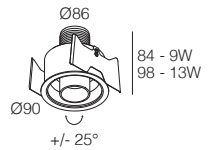

ARIEL mR

- IP40
- Class III
- Incasso a parete, soffitto
  Wall, ceiling recessed
- Collegare in serie 500mA o 700mA
  Connect in series at 500mA or 700mA
- 480 gr
- Ø 86 mm
- Altamente riciclabile
  Highly recyclable

ARIEL mR

STRUTTURA FRAME   A01270...0   Nell'ordine richiedere sempre 1 Struttura per ogni Ariel mR
Please specify always 1 Frame for each Ariel mR in the purchase order

MODULE FINISH

☐ _ Vedi finiture modulo
See module finish

MODULO - MODULE ARIEL mR	9W 500mA	13W 700mA	Finiture modulo Module finishes	Colore LED LED Colour	Anelli decorativi Decorative rings	Filtri ottici Optical filters
Lumen Output 3000K	900lm	1100lm				
[1] 14° Lens	7Q4425..._ _ _ _	7Q4426..._ _ _ _	☐ S RAL 9010 Warm white	☐ U1 2200K CRI > 90	☐ 1 Cromo Lucido Shiny Chrome	W Senza Filtro Without Filter
18° Lens	784425..._ _ _ _	784426..._ _ _ _	☐ 7 RAL 9003 White	☐ B2 2400K CRI > 90	☐ I Oro Lucido Gold Chrome	E Filtro Ellittico Elliptical Filter
24° Lens	7G4425..._ _ _ _	7G4426..._ _ _ _	☐ A6 RAL 9002 Gray white	☐ X 2700K CRI > 90	☐ 8 Oro Satinato Satin Gold	H Nido D'ape Hex Louver
33° Lens	7E4425..._ _ _ _	7E4426..._ _ _ _	☐ C RAL 7033 Gothic Cement	☐ X1 2700K CRI > 95	☐ N Nichel Satinato Satin Nickel	P Filtro Prismatico Prismatic Filter
52° Lens	754425..._ _ _ _	754426..._ _ _ _	☐ G3 RAL 7012 Gray	☐ 6 3000K CRI > 80	☐ 4 Nero - Black	S Filtro Correttivo Softening Lens
			☐ G7 RAL 7006 Beige gray	☐ W 3000K CRI > 90		
			☐ M8 RAL 8019 Brown	☐ W1 3000K CRI > 95		
			☐ H RAL 9005 Black	☐ K 3500K CRI > 90		
				☐ K1 3500K CRI > 95		
				☐ D 4000K CRI > 90		

+