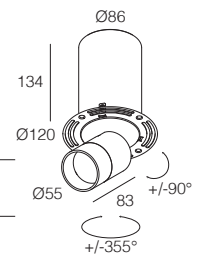

SATURNO IN&OUT F

STRUTTURA
FRAME

A01238_0

- 3 Grigio - Gray
- 4 Nero - Black

MODULO - MODULE SATURNO IN&OUT F	18W 500mA	21W 600mA	Finiture modulo Module finishes	Colore LED LED Colour	Anelli decorativi Decorative rings	Filtri ottici Optical filters
Lumen Output 3000K	2100lm	2400lm				
[1] 12° Lens	7Q4416_ _ _ _	7Q4487_ _ _ _	S RAL 9010 Warm white	U1 2200K CRI > 90	1 Cromo Lucido Shiny Chrome	W Senza Filtro Without Filter
18° Lens	784416_ _ _ _	784487_ _ _ _	7 RAL 9003 White	B2 2400K CRI > 90	I Oro Lucido Gold Chrome	E Filtro Ellittico Elliptical Filter
24° Lens	7G4416_ _ _ _	7G4487_ _ _ _	A6 RAL 9002 Gray white	X 2700K CRI > 90	8 Oro Satinato Satin Gold	H Nido D'ape Hex Louver
33° Lens	7E4416_ _ _ _	7E4487_ _ _ _	C RAL 7033 Gothic Cement	X1 2700K CRI > 95	N Nichel Satinato Satin Nickel	P Filtro Prismatico Prismatic Filter
52° Lens	754416_ _ _ _	754487_ _ _ _	G3 RAL 7012 Gray	6 3000K CRI > 80	4 Nero - Black	S Filtro Correttivo Softening Lens
			G7 RAL 7006 Beige gray	W 3000K CRI > 90		
			M8 RAL 8019 Brown	W1 3000K CRI > 95		
			H RAL 9005 Black	K 3500K CRI > 90		
				K1 3500K CRI > 95		
				D 4000K CRI > 90