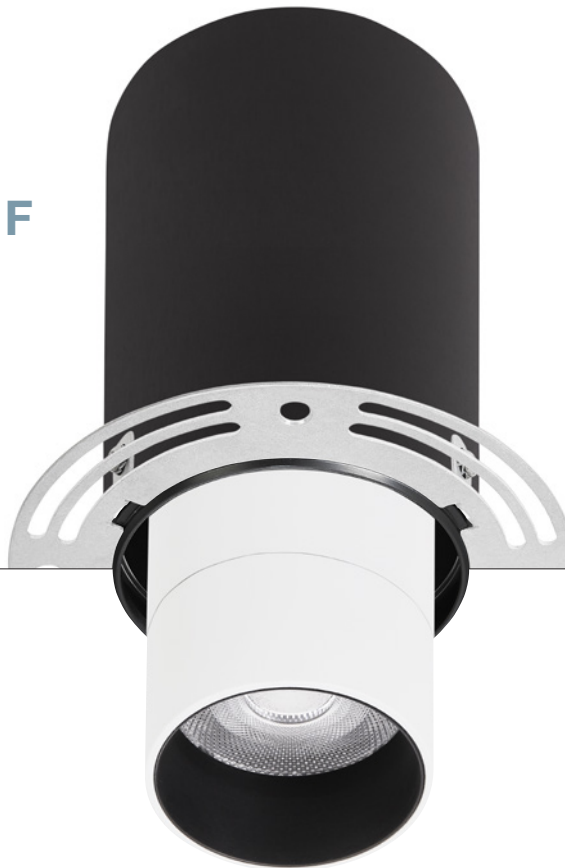

SATURNO IN&OUT F

- IP40
- Class III
- Incasso a parete, soffitto
  Wall, ceiling recessed
- Installazione a filo
  Trimless installation

- Collegare in serie 500mA o 600mA
  Connect in series at 500mA or 600mA
- 830 gr
- Ø 86 mm
- Altamente riciclabile
  Highly recyclable

SATURNO IN&OUT F

STRUTTURA
FRAME

A01238_0

- 3 Grigio - Gray
- 4 Nero - Black

MODULO - MODULE SATURNO IN&OUT F	18W 500mA	21W 600mA	Finiture modulo Module finishes	Colore LED LED Colour	Anelli decorativi Decorative rings	Filtri ottici Optical filters
Lumen Output 3000K	2100lm	2400lm				
[1] 12° Lens	7Q4416_ _ _ _	7Q4487_ _ _ _	S RAL 9010 Warm white	U1 2200K CRI > 90	1 Cromo Lucido Shiny Chrome	W Senza Filtro Without Filter
18° Lens	784416_ _ _ _	784487_ _ _ _	7 RAL 9003 White	B2 2400K CRI > 90	I Oro Lucido Gold Chrome	E Filtro Ellittico Elliptical Filter
24° Lens	7G4416_ _ _ _	7G4487_ _ _ _	A6 RAL 9002 Gray white	X 2700K CRI > 90	8 Oro Satinato Satin Gold	H Nido D'ape Hex Louver
33° Lens	7E4416_ _ _ _	7E4487_ _ _ _	C RAL 7033 Gothic Cement	X1 2700K CRI > 95	N Nichel Satinato Satin Nickel	P Filtro Prismatico Prismatic Filter
52° Lens	754416_ _ _ _	754487_ _ _ _	G3 RAL 7012 Gray	6 3000K CRI > 80	4 Nero - Black	S Filtro Correttivo Softening Lens
			G7 RAL 7006 Beige gray	W 3000K CRI > 90		
			M8 RAL 8019 Brown	W1 3000K CRI > 95		
			H RAL 9005 Black	K 3500K CRI > 90		
				K1 3500K CRI > 95		
				D 4000K CRI > 90		

ACCESSORI INTERCambiabili INTERCHANGEABLE ACCESSORIES

[1] Lente 12° non intercambiabile
12° Lens not interchangeable

Lenti Lenses	Filtri ottici Optical filters	Anelli porta filtro Filter holder rings	Anelli decorativi Decorative rings
Lente 18° 18° Lens A01196.80	Filtro Ellittico Elliptical Filter A01186.80	Cromo Lucido Shiny Chrome A01273.10	Cromo Lucido Shiny Chrome A01191.10
Lente 24° 24° Lens A01197.80	Filtro Nido d'ape Hex Louver A01187.40	Oro Lucido Gold Chrome A01273.10	Oro Lucido Gold Chrome A01191.10
Lente 33° 33° Lens A01198.80	Filtro Prismatico Prismatic Filter A01188.80	Oro Satinato Satin Gold A01273.80	Oro Satinato Satin Gold A01191.80
Lente 52° 52° Lens A01199.80	Filtro Correttivo Softening Lens A01189.80	Nichel Satinato Satin Nickel A01273.N0	Nichel Satinato Satin Nickel A01191.N0
		Nero Black A01273.40	Nero Black A01191.40

ALIMENTATORI CONSIGLIATI (non inclusi)
SUGGESTED DRIVERS (not included)

500mA CC20-F-500-N
600mA CC32-M-600-N

ACCESSORI
ACCESSORIES

Fresa a tazza
Hole saw
A00833.H0

EXAMPLE CODE COMPOSITION
123456.