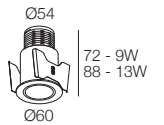

ARIEL Am

STRUTTURA FRAME   A01232._0   Nell'ordine richiedere sempre 1 Struttura per ogni Ariel Am
Please specify always 1 Frame for each Ariel Am in the purchase order

MODULE FINISH

☐ _ Vedi finiture modulo
See module finish

MODULO - MODULE ARIEL Am	9W 500mA	13W 700mA	Finiture modulo Module finishes	Colore LED LED Colour	Anelli decorativi Decorative rings	Filtri ottici Optical filters
Lumen Output 3000K	900lm	1100lm				
[1] 14° Lens	7Q4408._ _ _ _	7Q4409._ _ _ _	☐ S RAL 9010 Warm white	☐ U1 2200K CRI > 90	☐ 1 Cromo Lucido Shiny Chrome	W Senza Filtro Without Filter
18° Lens	784408._ _ _ _	784409._ _ _ _	☐ 7 RAL 9003 White	☐ B2 2400K CRI > 90	☐ I Oro Lucido Gold Chrome	E Filtro Ellittico Elliptical Filter
24° Lens	7G4408._ _ _ _	7G4409._ _ _ _	☐ A6 RAL 9002 Gray white	☐ X 2700K CRI > 90	☐ 8 Oro Satinato Satin Gold	H Nido D'ape Hex Louver
33° Lens	7E4408._ _ _ _	7E4409._ _ _ _	☐ C RAL 7033 Gothic Cement	☐ X1 2700K CRI > 95	☐ N Nichel Satinato Satin Nickel	P Filtro Prismatico Prismatic Filter
52° Lens	754408._ _ _ _	754409._ _ _ _	☐ G3 RAL 7012 Gray	☐ 6 3000K CRI > 80	☐ 4 Nero - Black	S Filtro Correttivo Softening Lens
			☐ G7 RAL 7006 Beige gray	☐ W 3000K CRI > 90		
			☐ M8 RAL 8019 Brown	☐ W1 3000K CRI > 95		
			☐ H RAL 9005 Black	☐ K 3500K CRI > 90		
				☐ K1 3500K CRI > 95		
				☐ D 4000K CRI > 90		

+