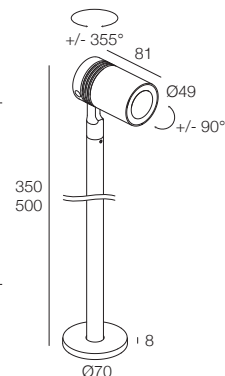

MACRO H350 / H500

-  IP67
-  Class III
-  Montaggio a parete, soffitto, pavimento
Wall, ceiling, floor mounting
-  WIPS - Water Infiltration Protection System
-  Cavo in neoprene 200 cm
200 cm neoprene cable
(disponibile lunghezza cavo su misura)
(additional cable length available upon request)
-  Collegare in serie 500mA o 700mA o 900mA
Connect in series at 500mA or 700mA or 900mA
-  570 gr (MACRO H350)
-  670 gr (MACRO H500)
-  Altamente riciclabile
Highly recyclable

MACRO H350

CON NIDO D'APE - WITH HEX LOUVER

	3W 900mA	6W 500mA	9W 700mA
Lumen Output 3000K	200lm	450lm	600lm
 3° Lens	7T4100._ _		
 10° Lens	734101._ _		734102._ _
 30° Lens	764101._ _		764102._ _
 50° Lens	7D4101._ _		7D4102._ _