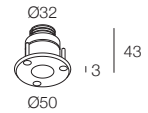

## GEMMA 50 i TX

-  IP67 front  
IP40 rear
-  Class III
-  Incasso a parete, soffitto, pavimento  
Wall, ceiling, floor recessed
-  Collegare in serie 350mA o 500mA  
Connect in series at 350mA or 500mA
-  80 gr
-  Ø 32 mm
-  Altamente riciclabile  
Highly recyclable

### ■ GEMMA 50 i TX

	1W 350mA	2W 500mA	3W 350mA	Finiture Finish	Colore LED LED Colour
Lumen 3000K	100lm	150lm	300lm		
 10° Lens	734361._ _	734362._ _		<ul style="list-style-type: none"> <li> 1 Cromo Lucido Shiny Chrome</li> <li> 3 Grigio - Gray</li> <li> 6 Acciaio Inox Stainless Steel AISI 316L</li> <li> U 2200K</li> <li> Y 2700K</li> <li> 6 3000K</li> <li> W 3000K CRI &gt; 90</li> <li> 9 4000K</li> </ul>	
 30° Lens	764361._ _	764362._ _			
 Vetro trasparente Transparent glass	724361._ _	724362._ _	724363._ _		
 Vetro satinato Frosted glass	714361._ _	714362._ _	714363._ _		