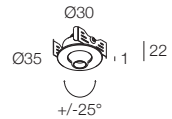

GEMMA 35 mR

-  IP40
-  Class III
-  Incasso a parete, soffitto
Wall, ceiling recessed
-  Collegare in serie 350mA o 500mA
Connect in series at 350mA or 500mA
-  40 gr
-  Ø 30 mm
-  Altamente riciclabile
Highly recyclable

Spessore ridotto
Orientabilità +/- 25°
Tre ottiche disponibili

Small thickness
Orientability +/- 25°
Three optics available

■ GEMMA 35 mR

	1W 350mA	2W 500mA	Finiture Finish	Colore LED LED Colour
Lumen 3000K	100lm	150lm		
 10° Lens	734263._ _	734264._ _	<ul style="list-style-type: none">  1 Cromo Lucido Shiny Chrome  3 Grigio - Gray  4 Nero - Black  7 Bianco - White  B1 Bronzo - Bronze 	<ul style="list-style-type: none">  U 2200K  X 2700K CRI > 90  W 3000K CRI > 90  9 4000K
 25° Lens	7G4263._ _	7G4264._ _		
 40° Lens	744263._ _	744264._ _		