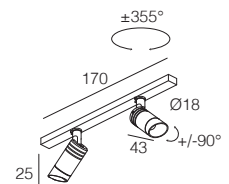

MINI TINI B 48V DOUBLE

CON VISIERA - WITH VISOR

	1W x 2 48Vdc	2W x 2 48Vdc	Finiture Finish	Colore LED LED Colour
Lumen 3000K	2 x 100lm	2 x 150lm		
10° Lens	734236._ _	734237._ _	 4 Nero - Black 7 Bianco - White B Bronzo Scuro Dark Bronze	 U 2200K X 2700K CRI > 90 W 3000K CRI > 90 9 4000K 1 5000K
25° Lens	7G4236._ _	7G4237._ _		
40° Lens	744236._ _	744237._ _		
60° Lens	754236._ _	754237._ _