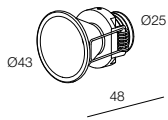

DGA LIGHT
ADDICTED

WORKING TOOL **2.0**

-  IP40
-  Class III
-  Ø 40 mm

CIRCO 1

	1W 350mA	2W 500mA	Finiture Finish	Colore LED LED Colour
Lumen 3000K	100lm	150lm		
 40° Lens	743175.7 _	743176.7 _	<input type="checkbox"/> 7 Bianco - White	<input type="checkbox"/> Y 2700K <input type="checkbox"/> 6 3000K <input type="checkbox"/> W 3000K CRI > 90 <input type="checkbox"/> 9 4000K <input type="checkbox"/> 1 5000K