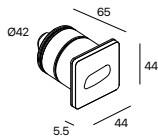

PASSO IP67

- IP67
- Class III
- Ø 42 mm (Passo IP67 m)

A00831_0

Ø 42 mm