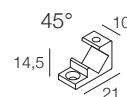

Lunghezze disponibili (cm)  
Available lengths (cm)

010 019 028 037 046 055 064 073 082 091 100 109 118 127 136 145 154 163 172 181 190

EXAMPLE CODE COMPOSITION  
**12345-**  
Length in cm  
9 cm step  
min 010 - max 190  
LED COLOUR  
FINISH

Staffa con vite 45°  
Bracket with screw 45°  
A00845\_0

Staffa magnetica  
Magnetic bracket  
A00534\_0

Staffa magnetica 45°  
Magnetic bracket  
A00844\_0

Clip di fissaggio a molla  
Mounting clip  
A00706\_0