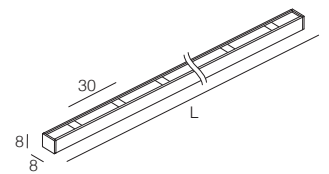

## Q8 LENTI

-  IP40
-  Class III
-  Montaggio a parete, soffitto, pavimento  
Wall, ceiling, floor mounting
-  Collegare in parallelo 12Vdc  
Connect in parallel at 12Vdc
-  120 gr/m
-  Altamente riciclabile  
Highly recyclable

Lunghezze disponibili (cm)  
Available lengths (cm)

010 019 028 037 046 055 064 073 082 091 100 109 118 127 136 145 154 163 172 181 190

EXAMPLE CODE COMPOSITION  
**12345-**  
Length in cm  
9 cm step  
min 010 - max 190  
LED COLOUR  
FINISH