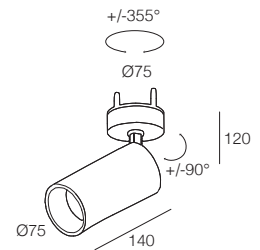

AURORA 3000 PL AURORA 4000 PL

-  IP40
-  Class III
-  Montaggio a parete, soffitto, pavimento
Wall, ceiling, floor mounting
-  Collegare in serie 600mA o 700mA o 900mA
Connect in series at 600mA or 700mA or 900mA
-  750 gr
-  Altamente riciclabile
Highly recyclable

AURORA 3000 PL

	25W 700mA	20W 600mA	Finiture Finish	Colore LED LED Colour
Lumen Output 3000K	3000lm	1750lm at source		
 10° Reflector	733904._ _		<input type="checkbox"/> 7 Bianco - White <input type="checkbox"/> H Nero - Black <input type="checkbox"/> W All White	<input type="checkbox"/> Y 2700K <input type="checkbox"/> 6 3000K <input type="checkbox"/> W 3000K CRI > 90 <input type="checkbox"/> 9 4000K <input type="checkbox"/> T 3000K CRI > 90 DIM-TO-WARM
 20° Reflector	783904._ _			
 30° Reflector	763904._ _			
 40° Reflector	743904._ _	743967._ T DIM-TO-WARM		

AURORA 4000 PL

	30W 900mA	25W 700mA	Finiture Finish	Colore LED LED Colour
Lumen Output 3000K	4000lm	2000lm at source		
 20° Reflector	784254._ _		<input type="checkbox"/> 7 Bianco - White <input type="checkbox"/> H Nero - Black <input type="checkbox"/> W All White	<input type="checkbox"/> Y 2700K <input type="checkbox"/> 6 3000K <input type="checkbox"/> W 3000K CRI > 90 <input type="checkbox"/> 9 4000K <input type="checkbox"/> T 3000K CRI > 90 DIM-TO-WARM
 30° Reflector	764254._ _			
 40° Reflector	744254._ _	744258._ T DIM-TO-WARM		