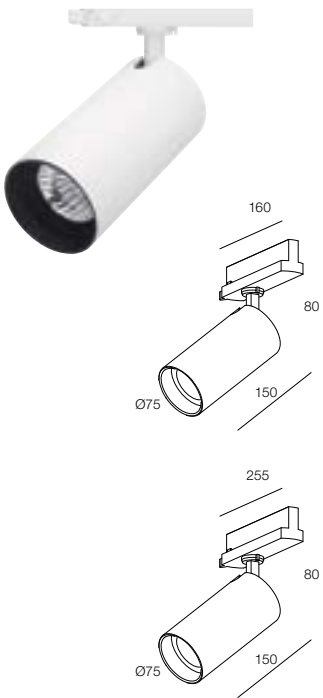

**DGA** LIGHT  
ADDICTED

WORKING TOOL **2.0**

## AURORA 3000

Lumen 3000K	220-240 Vac - 30W	3000lm	Finiture Finish	Colore LED LED Colour
10° Lens	733750._ _		<input type="checkbox"/> 4 Nero - Black <input type="checkbox"/> 7 Bianco - White <input type="checkbox"/> W All white	<input type="checkbox"/> Y 2700K <input type="checkbox"/> 6 3000K <input type="checkbox"/> W 3000K CRI > 90 <input type="checkbox"/> 9 4000K
20° Reflector	783750._ _			
30° Reflector	763750._ _			
40° Reflector	743750._ _			