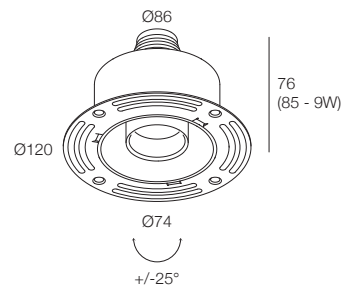

■ TONO RF

STRUTTURA
FRAME

A00656.30

Nell'ordine richiedere sempre 1 Struttura per ogni Tono RF
Please specify always 1 Frame for each Tono RF in the purchase order

	3W 900mA	6W 500mA	9W 700mA	Finiture Finish	Colore LED LED Colour
Lumen Output 3000K	250lm	500lm	650lm		
3° Lens	7T3939._._			7 Bianco - White	Y 2700K
10° Lens	733940._._ 733941._._			A Oro - Gold	6 3000K
30° Lens	763940._._ 763941._._			C Gothic Cement	W 3000K CRI > 90
50° Lens	7D3940._._ 7D3941._._			K Corten - Corten	J 3500K
				H Nero - Black	9 4000K
				L Bianco Perla Oyster White	

	3W 900mA	6W 500mA	9W 700mA	Finiture Finish (Painting)	Colore LED LED Colour
Lumen Output 3000K	250lm	500lm	650lm		
3° Lens	7T3942._._			7 Bianco - White	Y 2700K
10° Lens	733943._._ 733944._._			A Oro - Gold	6 3000K
30° Lens	763943._._ 763944._._			C Gothic Cement	W 3000K CRI > 90
50° Lens	7D3943._._ 7D3944._._			K Corten - Corten	J 3500K
				H Nero - Black	9 4000K
				L Bianco Perla Oyster White