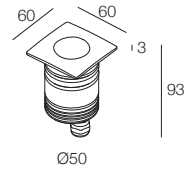

TONO Qd IP67

-  IP67
-  Class III
-  Incasso a parete, pavimento
Wall, floor recessed
-  WIPS - Water Infiltration Protection System
-  Carrabile 2000 kg
Drive over up to 2000 kg
-  Cavo in neoprene 100 cm
100 cm neoprene cable
(disponibile lunghezza cavo su misura)
(additional cable length available upon request)
-  Collegare in serie 500mA o 900mA
Connect in series at 500mA or 900mA
-  340 gr
-  Altamente riciclabile
Highly recyclable

■ TONO Qd IP67

	3W 900mA	6W 500mA	Finiture Finish (Painting)	Colore LED LED Colour
Lumen Output 3000K	200lm	450lm		
 3° Lens	7T3688._ _		<ul style="list-style-type: none">  3 Grigio - Gray  4 Nero - Black  6 Acciaio Inox Stainless Steel AISI 316L 	<ul style="list-style-type: none">  Y 2700K  W 3000K CRI > 90  6 3000K  J 3500K  9 4000K
 10° Lens	733687._ _			
 30° Lens	763687._ _			
 50° Lens	7D3687._ _			

■ TONO Qd IP67

CON NIDO D'APE - WITH HEX LOUVER

	3W 900mA	6W 500mA	Finiture Finish (Painting)	Colore LED LED Colour
Lumen Output 3000K	200lm	450lm		
 3° Lens	7T3690._ _		<ul style="list-style-type: none">  3 Grigio - Gray  4 Nero - Black  6 Acciaio Inox Stainless Steel AISI 316L 	<ul style="list-style-type: none">  Y 2700K  W 3000K CRI > 90  6 3000K  J 3500K  9 4000K
 10° Lens	733689._ _			
 30° Lens	763689._ _			
 50° Lens	7D3689._ _			