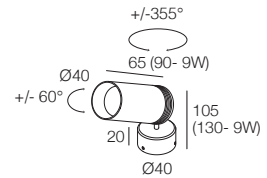

## TONO P

IP40

Class III

Montaggio a parete, soffitto, pavimento  
Wall, ceiling, floor mounting

Collegare in serie 500mA o 700mA o 900mA  
Connect in series at 500mA or 700mA or 900mA

180 gr

Altamente riciclabile  
Highly recyclable

### TONO P

	3W 900mA	6W 500mA	9W 700mA	Finiture Finish	Colore LED LED Colour
Lumen Output 3000K	250lm	500lm	650lm		
3° Lens	7T4402._ _			3 Grigio - Gray	Y 2700K
10° Lens	734403._ _ 734404._ _			4 Nero - Black	6 3000K
30° Lens	764403._ _ 764404._ _			T Titanio - Titanium	W 3000K CRI > 90
50° Lens	7D4403._ _ 7D4404._ _			Z Champagne Gold	J 3500K
					9 4000K

### TONO P

CON NIDO D'APE - WITH HEX LOUVER

	3W 900mA	6W 500mA	9W 700mA	Finiture Finish	Colore LED LED Colour
Lumen Output 3000K	250lm	500lm	650lm		
3° Lens	7T4405._ _			3 Grigio - Gray	Y 2700K
10° Lens	734406._ _ 734407._ _			4 Nero - Black	6 3000K
30° Lens	764406._ _ 764407._ _			T Titanio - Titanium	W 3000K CRI > 90
50° Lens	7D4406._ _ 7D4407._ _			Z Champagne Gold	J 3500K
					9 4000K