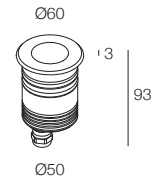

TONO i IP67

-  IP67
-  Class III
-  Incasso a parete, pavimento
Wall, floor recessed
-  WIPS - Water Infiltration Protection System
-  Carrabile 2000 kg
Drive over up to 2000 kg
-  Cavo in neoprene 100 cm
100 cm neoprene cable
(disponibile lunghezza cavo su misura)
(additional cable length available upon request)
-  Collegare in serie 500mA o 900mA
Connect in series at 500mA or 900mA
-  340 gr
-  Altamente riciclabile
Highly recyclable

**Ottica arretrata
Lente 3°
Alte prestazioni**

Backward optics
Lens 3°
High performance

■ TONO i IP67

	3W 900mA	6W 500mA	Finiture Finish	Colore LED LED Colour
Lumen Output 3000K	200lm	450lm		
 3° Lens	7T3630._ _		<ul style="list-style-type: none">  3 Grigio - Gray  4 Nero - Black  6 Acciaio Inox Stainless Steel AISI 316L 	<ul style="list-style-type: none">  Y 2700K  W 3000K CRI > 90  6 3000K  J 3500K  9 4000K
 10° Lens	733629._ _			
 30° Lens	763629._ _			
 50° Lens	7D3629._ _			

■ TONO i IP67

CON NIDO D'APE - WITH HEX LOUVER

	3W 900mA	6W 500mA	Finiture Finish	Colore LED LED Colour
Lumen Output 3000K	200lm	450lm		
 3° Lens	7T3632._ _		<ul style="list-style-type: none">  3 Grigio - Gray  4 Nero - Black  6 Acciaio Inox Stainless Steel AISI 316L 	<ul style="list-style-type: none">  Y 2700K  W 3000K CRI > 90  6 3000K  J 3500K  9 4000K
 10° Lens	733631._ _			
 30° Lens	763631._ _			
 50° Lens	7D3631._ _			