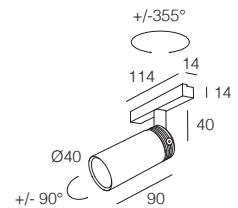

TONO B 24V

-  IP40
-  Class III
-  Binario a parete, soffitto
Wall, ceiling mounting track
-  Collegare a binario a bassa tensione 24Vdc
Connect to 24Vdc low voltage track
-  200 gr
-  Altamente riciclabile
Highly recyclable

■ TONO B 24V

	3W 24Vdc	6W 24Vdc	9W 24Vdc	Finiture Finish	Colore LED LED Colour
Lumen Output 3000K	250lm	500lm	650lm		
 3° Lens	7T3754._ _			<input type="checkbox"/> 7 Bianco - White	<input type="checkbox"/> Y 2700K
 10° Lens		733755._ _	733756._ _	<input type="checkbox"/> B Bronzo Scuro Dark Bronze	<input type="checkbox"/> 6 3000K
 30° Lens		763755._ _	763756._ _	<input type="checkbox"/> H Nero - Black	<input type="checkbox"/> W 3000K CRI > 90
 50° Lens		7D3755._ _	7D3756._ _		<input type="checkbox"/> 9 4000K
					<input type="checkbox"/> 1 5000K

■ TONO B 24V

CON NIDO D'APE - WITH HEX LOUVER

	3W 24Vdc	6W 24Vdc	9W 24Vdc	Finiture Finish	Colore LED LED Colour
Lumen Output 3000K	250lm	500lm	650lm		
 3° Lens	7T3757._ _			<input type="checkbox"/> 7 Bianco - White	<input type="checkbox"/> Y 2700K
 10° Lens		733758._ _	733759._ _	<input type="checkbox"/> B Bronzo Scuro Dark Bronze	<input type="checkbox"/> 6 3000K
 30° Lens		763758._ _	763759._ _	<input type="checkbox"/> H Nero - Black	<input type="checkbox"/> W 3000K CRI > 90
 50° Lens		7D3758._ _	7D3759._ _		<input type="checkbox"/> 9 4000K
					<input type="checkbox"/> 1 5000K