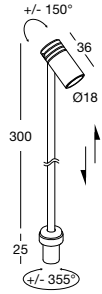

DGA LIGHT
ADDICTED

WORKING TOOL **2.0**

RITMO

-  IP40
-  Class III
-  Ø 13,5 mm

Lumen 3000K	1W 350mA	2W 500mA	Finiture Finish	Colore LED LED Colour
 10° Lens	733884._ _	733885._ _	 3 Grigio - Gray	 X 2700K CRI > 90
 25° Lens	7G3884._ _	7G3885._ _	 4 Nero - Black	 6 3000K
 40° Lens	743884._ _	743885._ _	 T Titanio - Titanium	 W 3000K CRI > 90
 60° Lens	753884._ _	753885._ _	 Z Champagne Gold	 9 4000K
				 1 5000K