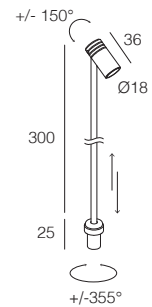

RITMO

IP40

Class III

Montaggio a parete, soffitto, pavimento
Wall, ceiling, floor mounting

Collegare in serie 350mA o 500mA
Connect in series at 350mA or 500mA

110 gr

Ø 13,5 mm

Altamente riciclabile
Highly recyclable

Massima orientabilità
Quattro ottiche disponibili
Altezza regolabile

High Adjustability
Four optics available
Adjustable height

RITMO

| | 1W 350mA | 2W 500mA | Finiture Finish | Colore LED LED Colour |
|-------------|-------------|-------------|----------------------|--------------------------|
| Lumen 3000K | 100lm | 150lm | | |
| 10° Lens | 733884._ _ | 733885._ _ | 3 Grigio - Gray | U 2200K |
| 25° Lens | 7G3884._ _ | 7G3885._ _ | 4 Nero - Black | X 2700K CRI > 90 |
| 40° Lens | 743884._ _ | 743885._ _ | T Titanio - Titanium | W 3000K CRI > 90 |
| 60° Lens | 753884._ _ | 753885._ _ | Z Champagne Gold | 9 4000K |
| | | | | 1 5000K |

ALIMENTATORI CONSIGLIATI (non inclusi)
SUGGESTED DRIVERS (not included)

350mA CC20-F-350-N
500mA CC20-F-500-N

EXAMPLE CODE COMPOSITION
123456.

LED COLOUR
FINISH