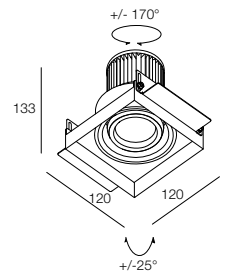

USCITA CAVO CON
SISTEMA ANTISTRAPPO

TEAR-RESISTANT
SYSTEM

OTTICA "QUANTUM CORE"

"QUANTUM CORE" OPTIC

Nido D'ape
Hex Louver
A00362.40

Filtro Correttivo
Softening Lens
A00364.80

QUANTUM QF1+

STRUTTURA
TRIMLESS FRAME FOR A00394._ 0
QUANTUM QF1+