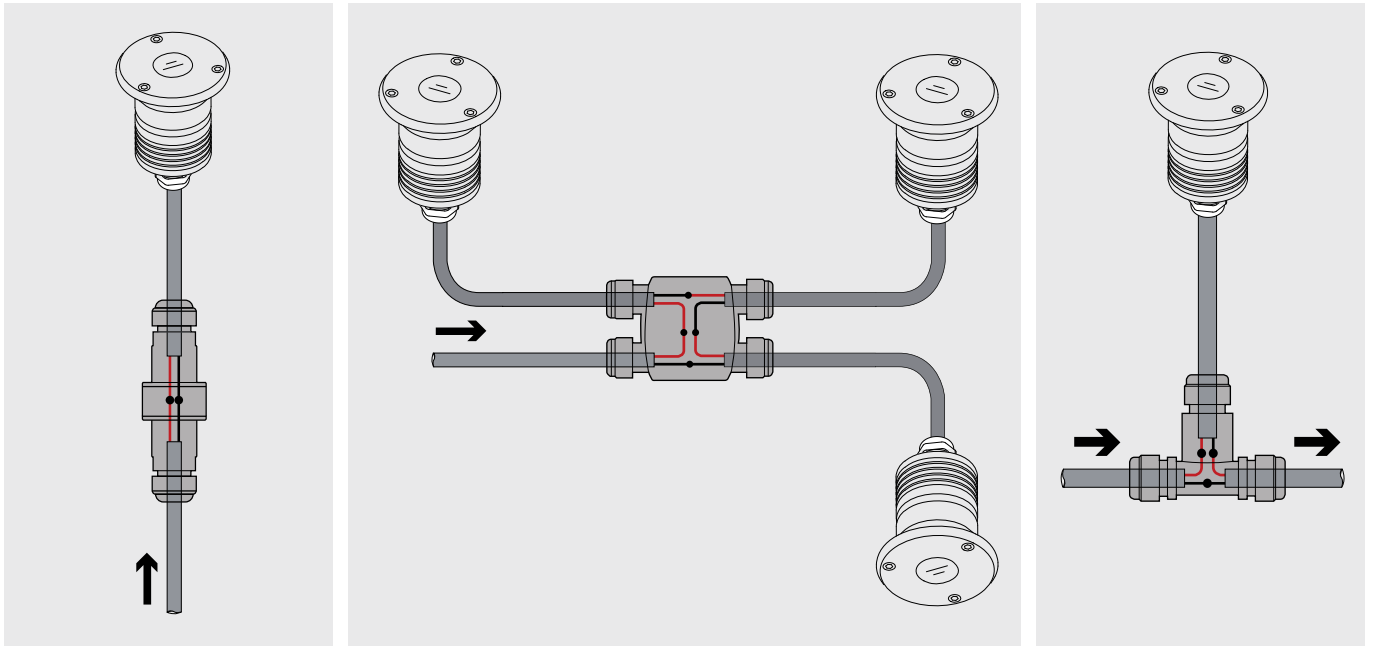

# ACCESSORI ACCESSORIES

Code	Description	Use with:
------	-------------	-----------

A00281.F0	Picchetto in ferro zincato Galvanized steel stake	
-----------	--	--

Quantum P  
page 142

Filtro Ellittico  
Linear Spread

## ACCESSORIES

Code	Description	Use with:
A00420.30 Grigio - Gray	Visiera antiabbagliamento Low glare visor	 Quantum P page 142
A00420.40 Nero - Black		
A00420.T0 Titanio - Titanium		

## WATERTIGHT CONNECTORS IP68

Code	Material	Description
A00387.40	Plastico Plastic	Connettore stagno Watertight connector IP68 - CABLE Ø6mm ÷ Ø8mm Section 2x1,5mm