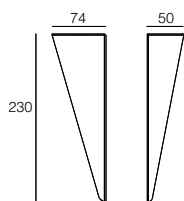

# ACCESSORI ACCESSORIES

Code	Description	Use with:
------	-------------	-----------

A00281.F0	Picchetto in ferro zincato Galvanized steel stake	
-----------	--	--

Quantum P  
page 142

Filtro Ellittico  
Linear Spread

Nido D'ape  
Hex Louver

Filtro Prismatico  
Prismatic Spread

Filtro Correttivo  
Softening Lens

Code	Code	Code	Code	Use with:
A00416.30 Grigio - Gray	A00417.30 Grigio - Gray	A00418.30 Grigio - Gray	A00419.30 Grigio - Gray	 <p>Quantum P page 142</p>
A00416.40 Nero - Black	A00417.40 Nero - Black	A00418.40 Nero - Black	A00419.40 Nero - Black	
A00416.T0 Titanio - Titanium	A00417.T0 Titanio - Titanium	A00418.T0 Titanio - Titanium	A00419.T0 Titanio - Titanium	