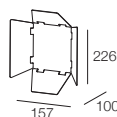

Visiera orientabile
Adjustable barn doors
A00513.40