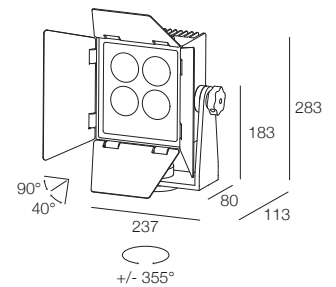

PEGASO 4 IP67

-  IP67
-  Class III
-  Montaggio a parete, soffitto, pavimento
Wall, ceiling, floor mounting
-  WIPS - Water Infiltration Protection System
-  Cavo in neoprene 200 cm
200 cm neoprene cable
(disponibile lunghezza cavo su misura)
(additional cable length available upon request)
-  5,3 Kg
-  Altamente riciclabile
Highly recyclable

Ottica ad alto rendimento
Paraluce orientabile
Regolazione del puntamento

High output optics
Adjustable lens hood
Aiming adjustment

PEGASO 4 IP67

	90W 2400mA	Finiture Finish	Colore LED LED Colour
Lumen Output 3000K	10200lm		
 10° Reflector	733731.4 _	■ 4 Nero - Black	■ Y 2700K ■ 6 3000K ■ 9 4000K
 20° Reflector	783731.4 _		
 40° Reflector	743731.4 _		