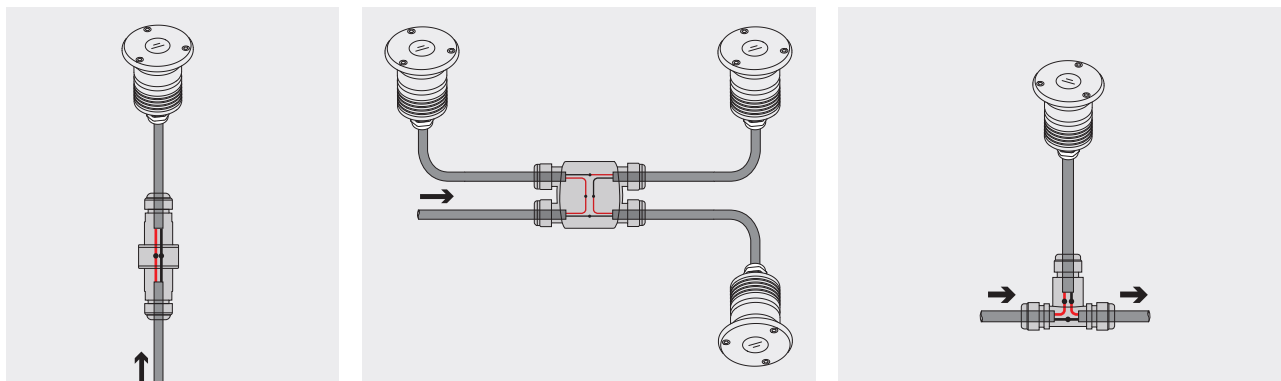

Connettori stagni IP68

Watertight connectors IP68

	CODE	MATERIAL	DESCRIPTION
	A00357.40	Plastico Plastic	Micro connettore stagno Micro watertight connector IP68 - CABLE Ø4,8 mm ÷ Ø6 mm Section 2x0,75 mm
	A00387.40	Plastico Plastic	Connettore stagno Watertight connector IP68 - CABLE Ø6 mm ÷ Ø8 mm Section 2x1 mm
	A01023.40	Plastico Plastic	Connettore stagno Watertight connector IP68 - CABLE Ø5 mm ÷ Ø7 mm Section 3x1 mm
	A00388.40	Plastico Plastic	Connettore stagno Watertight connector IP68 - CABLE Ø6mm ÷ Ø8 mm Section 3x1,5 mm
	A01090.40	Plastico Plastic	Mini connettore lineare IP68 2 poli 2 Poles mini linear connector IP68 Sezione del conduttore 0,25 mm² - 2,5 mm² Conductor cross section 0,25 mm² - 2,5 mm² Diametro esterno del cavo 7 mm - 12 mm Cable outer diameter 7 mm - 12 mm
	A01091.40	Plastico Plastic	Mini connettore lineare IP68 2 poli 2 Poles mini linear connector IP68 Sezione del conduttore 0,25 mm² - 2,5 mm² Conductor cross section 0,25 mm² - 2,5 mm² Diametro esterno del cavo 5,5 mm - 7 mm Cable outer diameter 5,5 mm - 7mm
	A01089.40	Plastico Plastic	Scatola di derivazione IP68 Junction box IP68
	A00155.40	Plastico Plastic	Connettore "T" IP68 3 poli IP68 "T" connector 3 poles Sezione del conduttore 0,5 mm² - 4,0 mm² Conductor cross section 0,5 mm² - 4,0 mm² Diametro esterno del cavo 6,0 mm - 13,5 mm Cable outer diameter 6,0 mm - 13,5 mm