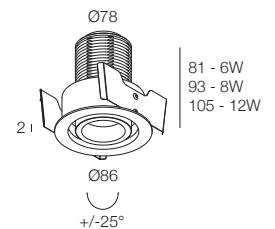

MIRUM mR+

IP40 / IP55

Class III

Incasso a parete, soffitto
Wall, ceiling recessed

Collegare in serie 180mA o 250mA o 350mA
Connect in series at 180mA or 250mA or 350mA

315 gr

Ø 78 mm

Altamente riciclabile
Highly recyclable

Alte performance
Massima flessibilità
Ampia scelta di ottiche

High performance
Maximum flexibility
Wide choice of optics

MIRUM mR+ IP40

	6W 180mA	8W 250mA	12W 350mA	12W 350mA	Finiture Finish	Colore LED LED Colour
Lumen Output 3000K	500lm	650lm	900lm	1000lm (at source)		
15° Reflector	7A4250._.	7A4251._.	7A4252._.		<input type="checkbox"/> 7 Bianco - White <input type="checkbox"/> H Nero - Black	<input type="checkbox"/> Y 2700K <input type="checkbox"/> 6 3000K <input type="checkbox"/> W 3000K CRI > 90 <input type="checkbox"/> 9 4000K <input type="checkbox"/> T 3000K CRI > 90 DIM-TO-WARM
25° Reflector	7G4250._.	7G4251._.	7G4252._.			
40° Reflector	744250._.	744251._.	744252._.	744253._T		

MIRUM mR+ IP55

	6W 180mA	8W 250mA	12W 350mA	12W 350mA	Finiture Finish	Colore LED LED Colour
Lumen Output 3000K	500lm	650lm	900lm	1000lm (at source)		
15° Reflector	7A4286._.	7A4287._.	7A4288._.		<input type="checkbox"/> 7 Bianco - White <input type="checkbox"/> H Nero - Black	<input type="checkbox"/> Y 2700K <input type="checkbox"/> 6 3000K <input type="checkbox"/> W 3000K CRI > 90 <input type="checkbox"/> 9 4000K <input type="checkbox"/> T 3000K CRI > 90 DIM-TO-WARM
25° Reflector	7G4286._.	7G4287._.	7G4288._.			
40° Reflector	744286._.	744287._.	744288._.	744289._T		