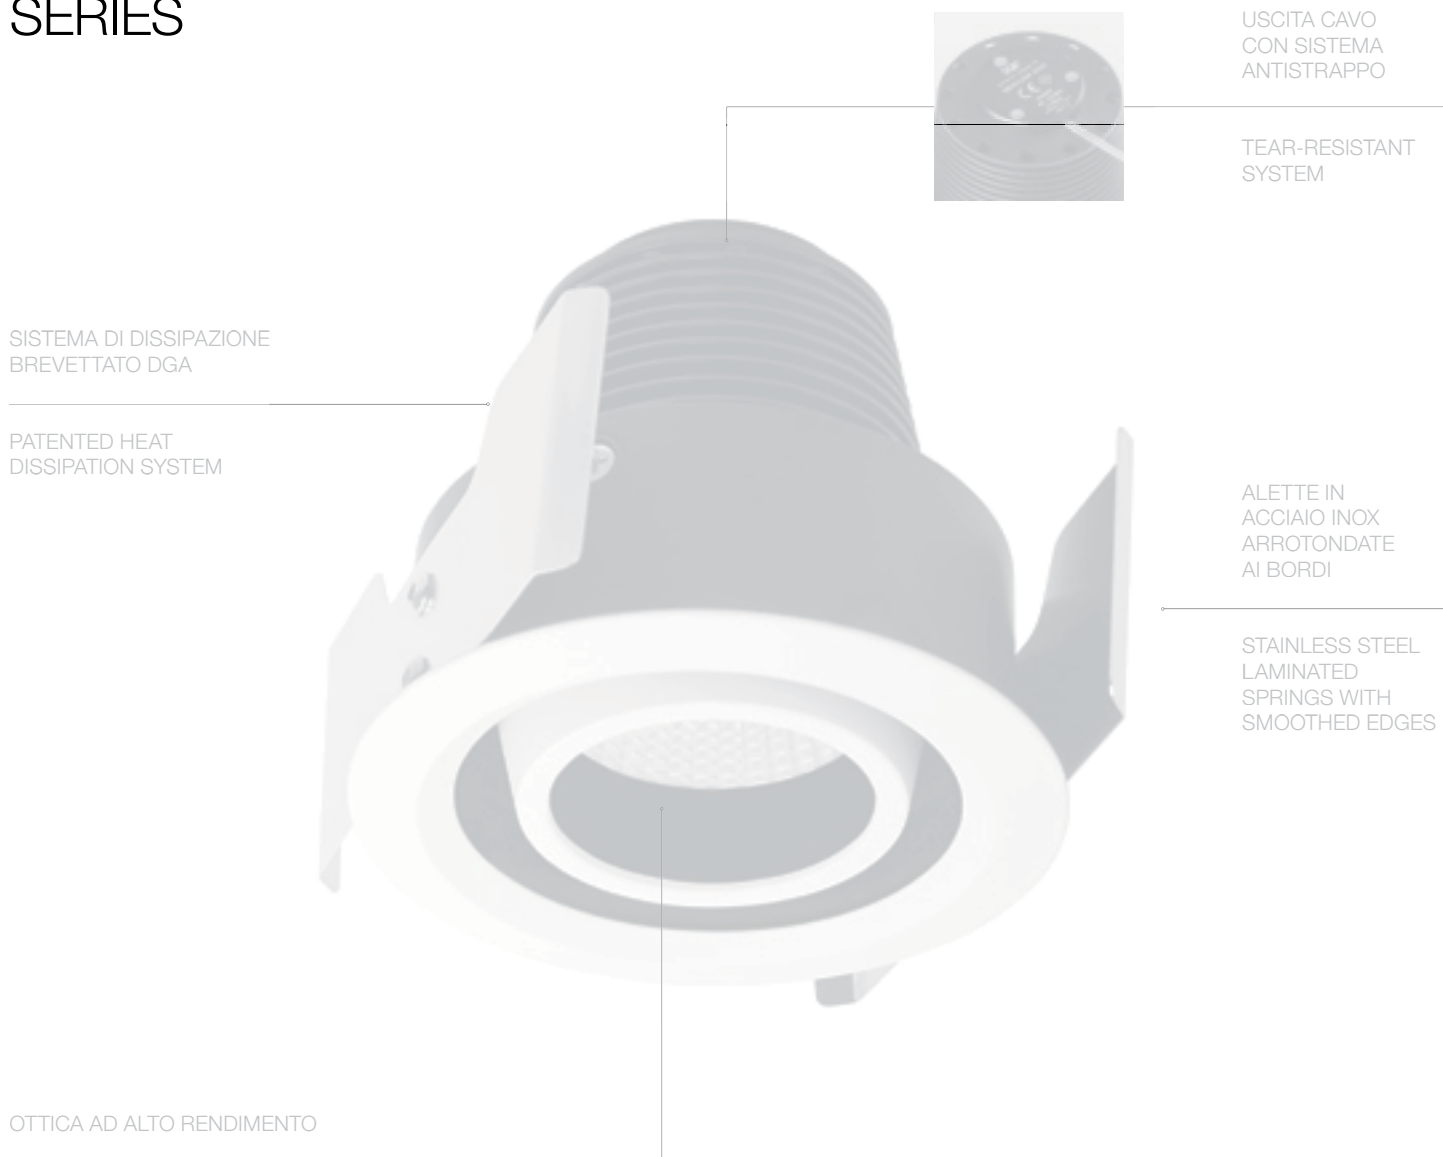

MIRUM SERIES

SISTEMA DI DISSIPAZIONE
BREVETTATO DGA

PATENTED HEAT
DISSIPATION SYSTEM

USCITA CAVO
CON SISTEMA
ANTISTRAPPO

TEAR-RESISTANT
SYSTEM

ALETTE IN
ACCIAIO INOX
ARROTONDATE
AI BORDI

STAINLESS STEEL
LAMINATED
SPRINGS WITH
SMOOTHED EDGES

OTTICA AD ALTO RENDIMENTO

HIGH PERFORMING OPTIC

Filtro Ellittico
Linear Spread
A00366.80
Only for 15° reflector

Nido D'ape
Hex Louver
A00367.40

Filtro Prismatico
Prismatic Spread
A00368.80

Filtro Correttivo
Softening Lens
A00369.80