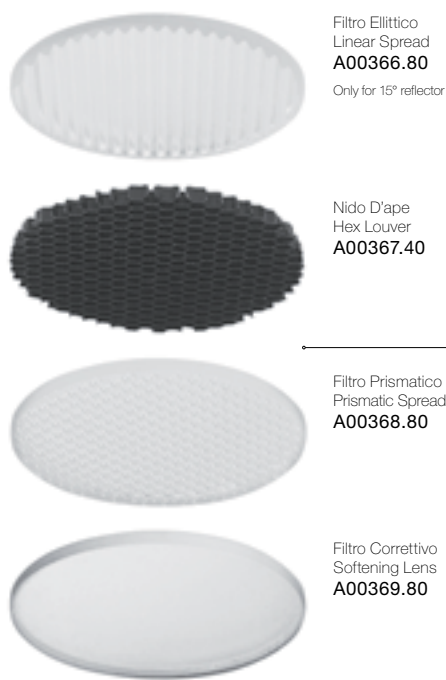

MIRUM SERIES

SISTEMA DI DISSIPAZIONE
BREVETTATO DGA

PATENTED HEAT
DISSIPATION SYSTEM

USCITA CAVO
CON SISTEMA
ANTISTRAPPO

TEAR-RESISTANT
SYSTEM

ALETTE IN
ACCIAIO INOX
ARROTONDATE
AI BORDI

STAINLESS STEEL
LAMINATED
SPRINGS WITH
SMOOTHED EDGES

OTTICA AD ALTO RENDIMENTO

HIGH PERFORMING OPTIC

Filtro Ellittico
Linear Spread
A00366.80
Only for 15° reflector

Nido D'ape
Hex Louver
A00367.40

Filtro Prismatico
Prismatic Spread
A00368.80

Filtro Correttivo
Softening Lens
A00369.80