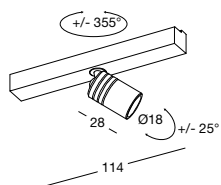

- IP40
- Class III

MINI TINI B 24V

	1W 24 Vdc	2W 24 Vdc	Finiture Finish	Colore LED LED Colour
Lumen 3000K	100lm	150lm		
10° Lens	733873._ _	733874._ _	4 Nero - Black 7 Bianco - White - B Bronzo scuro Dark Bronze	- X 2700K CRI > 90 6 3000K - W 3000K CRI > 90 9 4000K 1 5000K
25° Lens	7G3873._ _	7G3874._ _		
40° Lens	743873._ _	743874._ _		
60° Lens	753873._ _	753874._ _