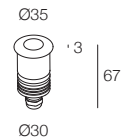

GEMMA 35 IP68

-  IP68
-  Class III
-  Incasso a parete, pavimento
Wall, floor recessed
-  WIPS - Water Infiltration Protection System
-  Cavo in neoprene 500 cm
500 cm neoprene cable
(disponibile lunghezza cavo su misura)
(additional cable length available upon request)
-  Collegare in serie 350mA o 500mA
Connect in series at 350mA or 500mA
-  200 gr
-  Altamente riciclabile
Highly recyclable

Ampia gamma di ottiche
Due tipologie di controcassa
Dimensioni compatte

Wide range of optics
Two types of recessed box
Compact size

GEMMA 35 IP68

	1W 350mA	2W 500mA	3W 350mA	Finiture Finish	Colore LED LED Colour
Lumen 3000K	100lm	150lm	300lm		
 10° Lens	730920.6 _	730921.6 _		 6 Acaccia Inox Stainless Steel AISI 316L	 U 2200K  Y 2700K  6 3000K  9 4000K  1 5000K
 30° Lens	760920.6 _	760921.6 _			
 40° Lens	740920.6 _	740921.6 _			
 Vetro trasparente Transparent glass	720920.6 _	720921.6 _	720922.6 _		
 Vetro satinato Frosted glass	710920.6 _	710921.6 _	710922.6 _		
 Lente ellittica Elliptical lens	770920.6 _	770921.6 _			

Controcassa IP68
AISI 316L
IP68 Recessed box
A01117.60

Micro connettore stagno
Micro watertight connector
A00357.40

EXAMPLE CODE COMPOSITION
123456

LED COLOUR
FINISH