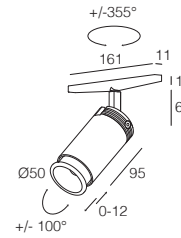

Tono Zoom B Micro

Track & Surface Zoom Projectors

24-48Vdc 10W
 Lumen Output 3000K CRI > 90 24-48Vdc - 560 lm

14° > 36° Zoom Lens 7Z4831. _ _ _ _

FINISH

- H Black
- 7 White
- W All White

CCT

- U1 2200K CRI > 90
- B2 2400K CRI > 90
- X 2700K CRI > 90
- X1 2700K CRI > 95
- 6 3000K
- W 3000K CRI > 90
- W1 3000K CRI > 95
- K 3500K CRI > 90
- K1 3500K CRI > 95
- D 4000K CRI > 90