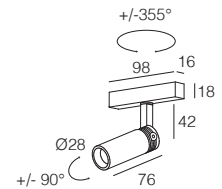

TINI B 24V

-  IP40
-  Class III
-  Binario a parete, soffitto
Wall, ceiling mounting track
-  Collegare a binario a bassa tensione 24Vdc
Connect to 24Vdc low voltage track
-  100 gr
-  Altamente riciclabile
Highly recyclable

TINI B 24V

	3W 24Vdc		Finiture Finish	Colore LED LED Colour
Lumen Output 3000K	300lm			
 15° Lens	7A4542._ _		<ul style="list-style-type: none"> <input type="checkbox"/> 7 Bianco - White <input type="checkbox"/> B Bronzo Scuro Dark Bronze <input type="checkbox"/> H Nero - Black 	<ul style="list-style-type: none"> <input type="checkbox"/> U 2200K <input type="checkbox"/> Y 2700K <input type="checkbox"/> X 2700K CRI > 90 <input type="checkbox"/> 6 3000K <input type="checkbox"/> W 3000K CRI > 90 <input type="checkbox"/> 9 4000K <input type="checkbox"/> 1 5000K
 30° Lens	764542._ _			
 60° Lens	754542._ _			
 Lente ellittica Elliptical lens	774542._ _			