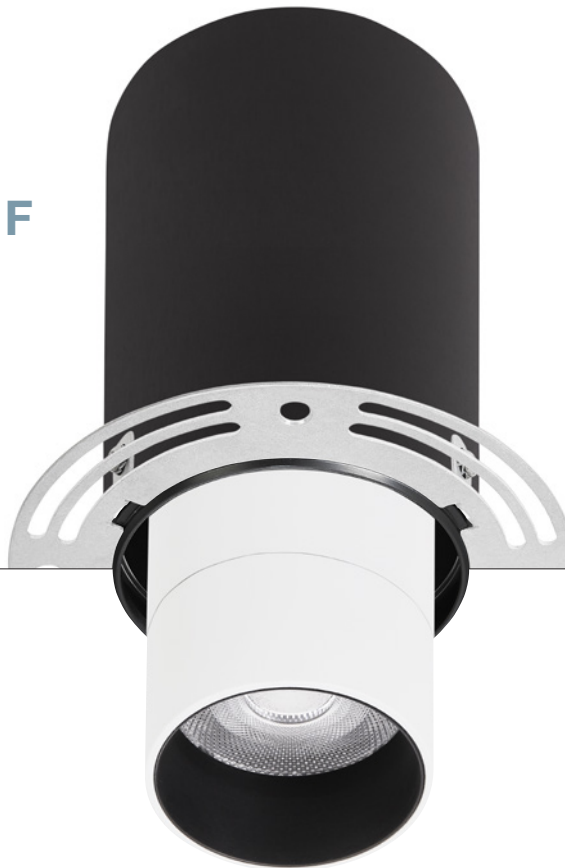

SATURNO IN&OUT F

- IP40
- Class III
- Incasso a parete, soffitto
  Wall, ceiling recessed
- Installazione a filo
  Trimless installation

- Collegare in serie 500mA
  Connect in series at 500mA
- 830 gr
- Ø 86 mm
- Altamente riciclabile
  Highly recyclable

SATURNO IN&OUT F

STRUTTURA
FRAME

A01238._0

- 3 Grigio - Gray
- 4 Nero - Black

MODULO - MODULE
SATURNO IN&OUT F 18W
500mA

Lumen Output 3000K 2100lm

Finiture modulo
Module finishes

Colore LED
LED Colour

Anelli decorativi
Decorative rings

Filtri ottici
Optical filters

[1] 12° Lens	7Q4416._ _ _ _
18° Lens	784416._ _ _ _
24° Lens	7G4416._ _ _ _
33° Lens	7E4416._ _ _ _
52° Lens	754416._ _ _ _

- S RAL 9010 Warm white
- 7 RAL 9003 White
- A6 RAL 9002 Gray white
- C RAL 7033 Gothic Cement
- G3 RAL 7012 Gray
- G7 RAL 7006 Beige gray
- M8 RAL 8019 Brown
- H RAL 9005 Black

- U1 2200K CRI > 90
- B2 2400K CRI > 90
- X 2700K CRI > 90
- X1 2700K CRI > 95
- 6 3000K CRI > 80
- W 3000K CRI > 90
- W1 3000K CRI > 95
- K 3500K CRI > 90
- K1 3500K CRI > 95
- D 4000K CRI > 90

- 1 Cromo Lucido Shiny Chrome
- I Oro Lucido Gold Chrome
- 8 Oro Satinato Satin Gold
- N Nichel Satinato Satin Nickel
- 4 Nero - Black

- W Senza Filtro Without Filter
- E Filtro Ellittico Elliptical Filter
- H Nido D'ape Hex Louver
- P Filtro Prismatico Prismatic Filter
- S Filtro Correttivo Softening Lens

+

ACCESSORI INTERCambiabili
INTERCHANGEABLE ACCESSORIES

Lenti
Lenses

Filtri ottici
Optical filters

Anelli porta filtro
Filter holder rings

Anelli decorativi
Decorative rings

[1] Lente 12° non intercambiabile
12° Lens not interchangeable

- Lente 18°
  18° Lens
  A01196.80
- Lente 24°
  24° Lens
  A01197.80
- Lente 33°
  33° Lens
  A01198.80
- Lente 52°
  52° Lens
  A01199.80

- Filtro Ellittico
  Elliptical Filter
  A01186.80
- Filtro Nido d'ape
  Hex Louver
  A01187.40
- Filtro Prismatico
  Prismatic Filter
  A01188.80
- Filtro Correttivo
  Softening Lens
  A01189.80

- Cromo Lucido
  Shiny Chrome
  A01273.10
- Oro Lucido
  Gold Chrome
  A01273.10
- Oro Satinato
  Satin Gold
  A01273.80
- Nichel Satinato
  Satin Nickel
  A01273.N0
- Nero
  Black
  A01273.40

- Cromo Lucido
  Shiny Chrome
  A01191.10
- Oro Lucido
  Gold Chrome
  A01191.10
- Oro Satinato
  Satin Gold
  A01191.80
- Nichel Satinato
  Satin Nickel
  A01191.N0
- Nero
  Black
  A01191.40

ALIMENTATORI CONSIGLIATI (non inclusi)
SUGGESTED DRIVERS (not included)

500mA CC20-F-500-N

ACCESSORI
ACCESSORIES

Fresa a tazza
Hole saw
A00833.H0

EXAMPLE CODE COMPOSITION
123456.