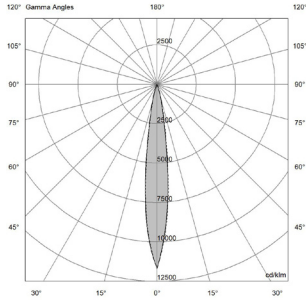

2200K CRI>90
2400K CRI>90
2700K CRI>90
3000K CRI>80/90
3500K CRI>90
4000K CRI>90

Lifetime (Ta 25°)

L70 >77.000 hrs

Output (3000K CRI>90)

14°: 1228 lm
18°/ 24°/ 33°/ 52°: 1473 lm

FIXTURE

Dimensions

Ø 85mm x H 127mm

| H (m) | D (m) | Eav (lx) |
|-------|-------|----------|
| 1 | 0.24 | 6964 |
| 2 | 0.49 | 1741 |
| 3 | 0.73 | 774 |
| 4 | 0.98 | 435 |
| 5 | 1.22 | 279 |

Total lumen output
956 lm

Efficacy
85 lm/W (350mA)
68 lm/W (24Vdc)

12/14W - 18° | UGR 6

| H (m) | D (m) | Eav (lx) |
|-------|-------|----------|
| 1 | 0.32 | 4981 |
| 2 | 0.63 | 1245 |
| 3 | 0.95 | 553 |
| 4 | 1.27 | 311 |
| 5 | 1.58 | 199 |

Total lumen output
1098 lm

Efficacy
91 lm/W (350mA)
78 lm/W (24Vdc)

12/14W - 24° | UGR 9

| H (m) | D (m) | Eav (lx) |
|-------|-------|----------|
| 1 | 0.44 | 2820 |
| 2 | 0.87 | 705 |
| 3 | 1.31 | 313 |
| 4 | 1.75 | 176 |
| 5 | 2.18 | 113 |