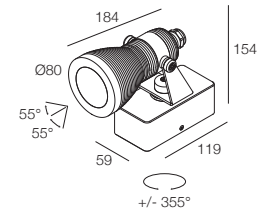

Projectors

220-240Vac	15W	20W
Lumen Output 3000K	220-240Vac - 1500 lm	220-240Vac - 2100 lm
10° Reflector	733474. __	733475. __
20° Reflector	783474. __	783475. __
30° Reflector	763474. __	763475. __
40° Reflector	743474. __	743475. __