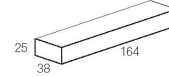

Multifunction (DALI 2, 0/1-10V, PUSH):

CV25-DM-24-NI