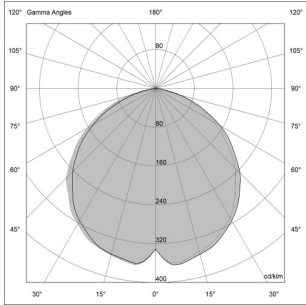

Casambi

DALI

POIS 70 IP67

PHOTOMETRIC DATA (3000K CRI>90)

4W | UGR 26

H (m)	D (m)	Eav (lx)
1	2.90	12
2	5.80	3
3	8.70	1
4	11.60	1
5	14.50	0

Total lumen output

131 lm