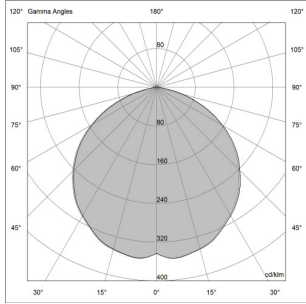

Casambi

DALI

POIS 150 IP67

PHOTOMETRIC DATA (3000K CRI>90)

14W | UGR 27

H (m)	D (m)	Eav (lx)
1	1.82	160
2	3.64	40
3	5.47	18
4	7.29	10
5	9.11	6

Total lumen output
670 lm

Efficacy
48 lm/W