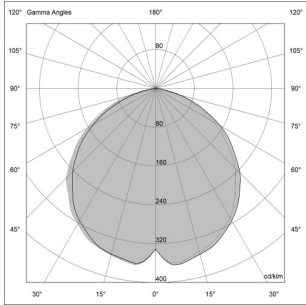

# POIS 100

PHOTOMETRIC DATA (3000K CRI>90)

6W | UGR 26.8

H (m)	D (m)	Eav (lx)
1	1.80	69
2	3.60	17
3	5.39	8
4	7.19	4
5	8.99	3

**Total lumen output**

280 lm

**Efficacy**

46 lm/W