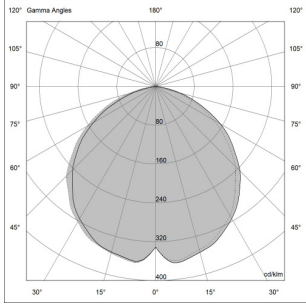

Casambi

DALI

POIS 100 IP67

PHOTOMETRIC DATA (3000K CRI>90)

6W | UGR 26.8

| H (m) | D (m) | Eav (lx) |
|-------|-------|----------|
| 1 | 1.80 | 69 |
| 2 | 3.60 | 17 |
| 3 | 5.39 | 8 |
| 4 | 7.19 | 4 |
| 5 | 8.99 | 3 |