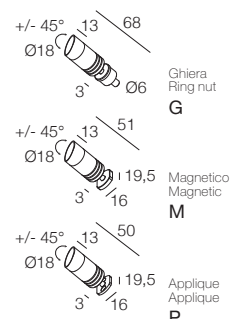

MINI TINI

-  IP40
-  Class III
-  Montaggio a parete, soffitto, pavimento
Wall, ceiling, floor mounting
-  Collegare in serie 350mA o 500mA
Connect in series at 350mA or 500mA
-  30 gr
-  Altamente riciclabile
Highly recyclable

Ottica narrow 10°
Alta qualità della luce
Snodo sferico

Narrow optics 10°
High quality of light
Spherical plain joint

MINI TINI

	1W 350mA	2W 500mA	Finiture Finish	Colore LED LED Colour	Elementi di fissaggio Fixing element
Lumen 3000K	100lm	150lm			
 10° Lens	7A3742. _ _ _	7A3743. _ _ _	<ul style="list-style-type: none"> 3 Grigio - Gray 4 Nero - Black T Titanio - Titanium Z Champagne Gold 	<ul style="list-style-type: none"> U 2200K X 2700K CRI > 90 W 3000K CRI > 90 9 4000K 1 5000K 	<ul style="list-style-type: none"> G Ghiera - Ring nut M Magnetico - Magnetic P Applique - Applique
 25° Lens	7G3742. _ _ _	7G3743. _ _ _			
 40° Lens	743742. _ _ _	743743. _ _ _			
 60° Lens	753742. _ _ _	753743. _ _ _			

MINI TINI

CON VISIERA - WITH VISOR

	1W 350mA	2W 500mA	Finiture Finish	Colore LED LED Colour	Elementi di fissaggio Fixing element
Lumen 3000K	100lm	150lm			
 10° Lens	734034. _ _ _	734035. _ _ _	<ul style="list-style-type: none"> 3 Grigio - Gray 4 Nero - Black T Titanio - Titanium Z Champagne Gold 	<ul style="list-style-type: none"> U 2200K X 2700K CRI > 90 W 3000K CRI > 90 9 4000K 1 5000K 	<ul style="list-style-type: none"> G Ghiera - Ring nut M Magnetico - Magnetic P Applique - Applique
 25° Lens	7G4034. _ _ _	7G4035. _ _ _			
 40° Lens	744034. _ _ _	744035. _ _ _			
 60° Lens	754034. _ _ _	754035. _ _ _			

ALIMENTATORI CONSIGLIATI (non inclusi)
SUGGESTED DRIVERS (not included)

350mA CC20-F-350-N
500mA CC20-F-500-N

ELEMENTI DI FISSAGGIO
FIXING ELEMENTS

Ghiera
Ring nut
G
 Ø 6 mm

Magnetico
Magnetic
M

Applique
Applique
P