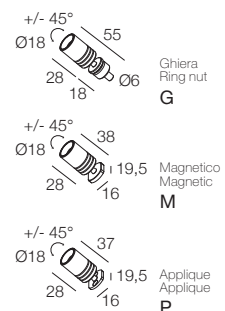

MINI TINI

-  IP40
-  Class III
-  Montaggio a parete, soffitto, pavimento
Wall, ceiling, floor mounting
-  Collegare in serie 350mA o 500mA
Connect in series at 350mA or 500mA
-  30 gr
-  Altamente riciclabile
Highly recyclable

Ottica narrow 10°
Alta qualità della luce
Snodo sferico

Narrow optics 10°
High quality of light
Spherical plain joint

MINI TINI

	1W 350mA	2W 500mA	Finiture Finish	Colore LED LED Colour	Elementi di fissaggio Fixing element
Lumen 3000K	100lm	150lm			
 10° Lens	7A3742. _ _ _	7A3743. _ _ _	<ul style="list-style-type: none"> 3 Grigio - Gray 4 Nero - Black T Titanio - Titanium Z Champagne Gold 	<ul style="list-style-type: none"> U 2200K X 2700K CRI > 90 W 3000K CRI > 90 9 4000K 1 5000K 	<ul style="list-style-type: none"> G Ghiera - Ring nut M Magnetico - Magnetic P Applique - Applique
 25° Lens	7G3742. _ _ _	7G3743. _ _ _			
 40° Lens	743742. _ _ _	743743. _ _ _			
 60° Lens	753742. _ _ _	753743. _ _ _			

MINI TINI

CON VISIERA - WITH VISOR

	1W 350mA	2W 500mA	Finiture Finish	Colore LED LED Colour	Elementi di fissaggio Fixing element
Lumen 3000K	100lm	150lm			
 10° Lens	734034. _ _ _	734035. _ _ _	<ul style="list-style-type: none"> 3 Grigio - Gray 4 Nero - Black T Titanio - Titanium Z Champagne Gold 	<ul style="list-style-type: none"> U 2200K X 2700K CRI > 90 W 3000K CRI > 90 9 4000K 1 5000K 	<ul style="list-style-type: none"> G Ghiera - Ring nut M Magnetico - Magnetic P Applique - Applique
 25° Lens	7G4034. _ _ _	7G4035. _ _ _			
 40° Lens	744034. _ _ _	744035. _ _ _			
 60° Lens	754034. _ _ _	754035. _ _ _			

ALIMENTATORI CONSIGLIATI (non inclusi)
SUGGESTED DRIVERS (not included)

350mA CC20-F-350-N
500mA CC20-F-500-N

ELEMENTI DI FISSAGGIO
FIXING ELEMENTS

Ghiera
Ring nut
G
 Ø 6 mm

Magnetico
Magnetic
M

Applique
Applique
P