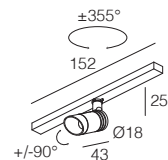

MINI TINI B 48V

CON VISIERA - WITH VISOR

	1W 48Vdc	2W 48Vdc	Finiture Finish	Colore LED LED Colour
Lumen 3000K	100lm	150lm		
10° Lens	734148._ _	734149._ _	 4 Nero - Black 7 Bianco - White B Bronzo Scuro Dark Bronze	 U 2200K X 2700K CRI > 90 W 3000K CRI > 90 9 4000K 1 5000K
25° Lens	7G4148._ _	7G4149._ _		
40° Lens	744148._ _	744149._ _		
60° Lens	754148._ _	754149._ _