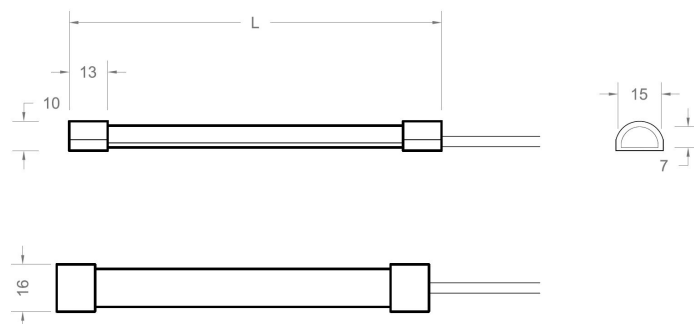

Meteora flex

Linear System | IP65 | Class III | Dimmable

LIGHT SOURCE & OPTIC

Power
18W

Covers
Opal cover (25°)

Beam Direction
Fixed, Symmetrical

Material
Silicon

LED quantity
210

Cutting unit
33,3±2mm

Binning
2 MacAdam steps

Color temperature & quality
2700K CRI>80/90
3000K CRI>80/90
4000K CRI>80/90

Lifetime
L80 >35.000 hrs

FIXTURE

Dimensions

D 15mm x H 10mm x L:
 005 009 012 015 019 022 025 029 032 035
 039 042 045 049 052 055 059 062 065 069
 072 075 079 082 085 089 092 095 099 102
 105 109 112 115 119 122 125 129 132 135
 139 142 145 149 152 155 159 162 165 168
 172 175 178 182 185 188 192 195 198 202
 205 208 212 215 218 222 225 228 232 235
 238 242 245 248 252 255 258 262 265 268
 272 275 278 282 285 288 292 295 298 302
 305 308 312 315 318 322 325 328 332 335
 338 342 345 348 352 355 358 362 365 368
 372 375 378 382 385 388 392 395 398 402
 405 408 412 415 418 422 425 428 432 435
 438 442 445 448 452 456 458 462 465 468
 472 475 478 482 485 488 492 495 498 501

Material
Silicon

Body finishes
Neutral

Weight
200gr/m

End caps
Silicon

Mounting
On surface

Fixing
Double sided tape

Bending direction
Top bending (Ø>80mm)

Working temperature
-25° / +60°

18W/m - 135° | UGR 34

H (m)	D (m)	Eav (lx)
1	4.87	27
2	9.74	7
3	14.61	3
4	19.48	2
5	24.35	1

Total lumen output

1170 lm

Efficacy

65 lm/W

INSTALLATION ACCESSORIES

Mounting clips