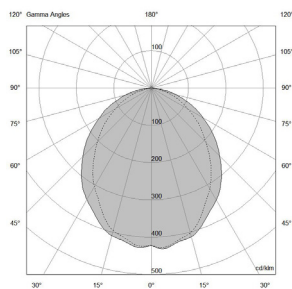

Cutting unit
33,3±2mm

Binning
2 MacAdam steps

Color temperature & quality
2700K CRI>80/90
3000K CRI>80/90
4000K CRI>80/90

Lifetime
L80 >35.000 hrs

FIXTURE

Dimensions

D 15mm x H 10mm x L:
 005 009 012 015 019 022 025 029 032 035
 039 042 045 049 052 055 059 062 065 069
 072 075 079 082 085 089 092 095 099 102
 105 109 112 115 119 122 125 129 132 135
 139 142 145 149 152 155 159 162 165 168
 172 175 178 182 185 188 192 195 198 202
 205 208 212 215 218 222 225 228 232 235
 238 242 245 248 252 255 258 262 265 268
 272 275 278 282 285 288 292 295 298 302
 305 308 312 315 318 322 325 328 332 335
 338 342 345 348 352 355 358 362 365 368
 372 375 378 382 385 388 392 395 398 402
 405 408 412 415 418 422 425 428 432 435
 438 442 445 448 452 456 458 462 465 468
 472 475 478 482 485 488 492 495 498 501

18W/m - 135° | UGR 34

H (m)	D (m)	Eav (lx)
1	4.87	27
2	9.74	7
3	14.61	3
4	19.48	2
5	24.35	1

Total lumen output

1170 lm

Efficacy

65 lm/W

INSTALLATION ACCESSORIES

Mounting clips