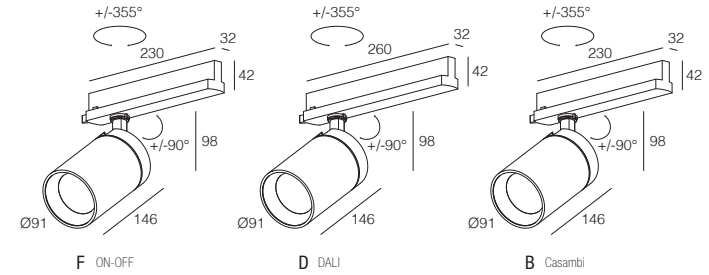

Marte B

Mains Voltage Track Projectors

220-240Vac Lumen Output 3000K	35W 220-240Vac - 3700 lm	42W 220-240Vac - 4300 lm
22° Lens	784848._____	784880._____
26° Lens	7G4848._____	7G4880._____
38° Lens	744848._____	744880._____
60° Lens	754848._____	754880._____