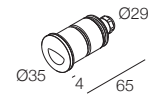

LEI IP67 SOLOVETRO

-  IP67
-  Class III
-  Incasso a parete
Wall recessed
-  WIPS - Water Infiltration Protection System
-  Cavo in neoprene 100 cm
100 cm neoprene cable
(disponibile lunghezza cavo su misura)
(additional cable length available upon request)
-  Collegare in serie 350mA o 500mA
Connect in series at 350mA or 500mA
-  115 gr
-  Altamente riciclabile
Highly recyclable

LEI IP67 01

LEI IP67 02

LEI IP67 03

LEI IP67 SOLOVETRO 01

	1W 350mA	2W 500mA	Finiture Finish	Colore LED LED Colour
Lumen Output 3000K	15lm	25lm		
 45° Emission	724591._._	724592._._	<ul style="list-style-type: none"> <li style="width: 50%;"> 3 Grigio - Gray <li style="width: 50%;"> U 2200K <li style="width: 50%;"> 4 Nero - Black <li style="width: 50%;"> Y 2700K <li style="width: 50%;"> 7 Bianco - White <li style="width: 50%;"> 6 3000K <li style="width: 50%;"> 9 4000K 	

LEI IP67 SOLOVETRO 02

	1W 350mA	2W 500mA	Finiture Finish	Colore LED LED Colour
Lumen Output 3000K	15lm	25lm		
 45° Emission	724593._._	724594._._	<ul style="list-style-type: none"> <li style="width: 50%;"> 3 Grigio - Gray <li style="width: 50%;"> U 2200K <li style="width: 50%;"> 4 Nero - Black <li style="width: 50%;"> Y 2700K <li style="width: 50%;"> 7 Bianco - White <li style="width: 50%;"> 6 3000K <li style="width: 50%;"> 9 4000K 	