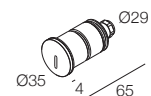

LEI IP67 SOLOVETRO

-  IP67
-  Class III
-  Incasso a parete
Wall recessed
-  WIPS - Water Infiltration Protection System
-  Cavo in neoprene 100 cm
100 cm neoprene cable
(disponibile lunghezza cavo su misura)
(additional cable length available upon request)
-  Collegare in serie 350mA o 500mA
Connect in series at 350mA or 500mA
-  115 gr
-  Altamente riciclabile
Highly recyclable

LEI IP67 01

LEI IP67 02

LEI IP67 03

LEI IP67 SOLOVETRO 01

	1W 350mA	2W 500mA	Finiture Finish	Colore LED LED Colour
Lumen Output 3000K	15lm	25lm		
 45° Emission	724591._._	724592._._	<ul style="list-style-type: none"> <li style="width: 50%;"> 3 Grigio - Gray <li style="width: 50%;"> U 2200K <li style="width: 50%;"> 4 Nero - Black <li style="width: 50%;"> Y 2700K <li style="width: 50%;"> 7 Bianco - White <li style="width: 50%;"> 6 3000K <li style="width: 50%;"> 9 4000K 	

LEI IP67 SOLOVETRO 02

	1W 350mA	2W 500mA	Finiture Finish	Colore LED LED Colour
Lumen Output 3000K	15lm	25lm		
 45° Emission	724593._._	724594._._	<ul style="list-style-type: none"> <li style="width: 50%;"> 3 Grigio - Gray <li style="width: 50%;"> U 2200K <li style="width: 50%;"> 4 Nero - Black <li style="width: 50%;"> Y 2700K <li style="width: 50%;"> 7 Bianco - White <li style="width: 50%;"> 6 3000K <li style="width: 50%;"> 9 4000K 	

LEI IP67 SOLOVETRO 03

	1W 350mA	2W 500mA	Finiture Finish	Colore LED LED Colour
Lumen Output 3000K	15lm	25lm		
 45° Emission	724595._._	724596._._	<ul style="list-style-type: none"> <li style="width: 50%;"> 3 Grigio - Gray <li style="width: 50%;"> U 2200K <li style="width: 50%;"> 4 Nero - Black <li style="width: 50%;"> Y 2700K <li style="width: 50%;"> 7 Bianco - White <li style="width: 50%;"> 6 3000K <li style="width: 50%;"> 9 4000K 	