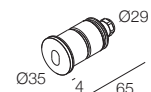

LEI IP67 SOLOVETRO

-  IP67
-  Class III
-  Incasso a parete
Wall recessed
-  WIPS - Water Infiltration Protection System
-  Cavo in neoprene 100 cm
100 cm neoprene cable
(disponibile lunghezza cavo su misura)
(additional cable length available upon request)
-  Collegare in serie 350mA o 500mA
Connect in series at 350mA or 500mA
-  115 gr
-  Altamente riciclabile
Highly recyclable

LEI IP67 01

LEI IP67 02

LEI IP67 03

LEI IP67 SOLOVETRO 01

	1W 350mA	2W 500mA	Finiture Finish	Colore LED LED Colour
Lumen Output 3000K	15lm	25lm		
 45° Emission	724591._._	724592._._	<ul style="list-style-type: none"> <li style="width: 50%;"> 3 Grigio - Gray <li style="width: 50%;"> U 2200K <li style="width: 50%;"> 4 Nero - Black <li style="width: 50%;"> Y 2700K <li style="width: 50%;"> 7 Bianco - White <li style="width: 50%;"> 6 3000K <li style="width: 50%;"> 9 4000K 	

LEI IP67 SOLOVETRO 02

	1W 350mA	2W 500mA	Finiture Finish	Colore LED LED Colour
Lumen Output 3000K	15lm	25lm		
 45° Emission	724593._._	724594._._	<ul style="list-style-type: none"> <li style="width: 50%;"> 3 Grigio - Gray <li style="width: 50%;"> U 2200K <li style="width: 50%;"> 4 Nero - Black <li style="width: 50%;"> Y 2700K <li style="width: 50%;"> 7 Bianco - White <li style="width: 50%;"> 6 3000K <li style="width: 50%;"> 9 4000K 	

LEI IP67 SOLOVETRO 03

	1W 350mA	2W 500mA	Finiture Finish	Colore LED LED Colour
Lumen Output 3000K	15lm	25lm		
 45° Emission	724595._._	724596._._	<ul style="list-style-type: none"> <li style="width: 50%;"> 3 Grigio - Gray <li style="width: 50%;"> U 2200K <li style="width: 50%;"> 4 Nero - Black <li style="width: 50%;"> Y 2700K <li style="width: 50%;"> 7 Bianco - White <li style="width: 50%;"> 6 3000K <li style="width: 50%;"> 9 4000K 	