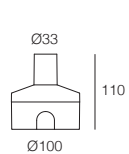

Plastic recessed box
A00249.40