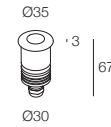

IP68 Recessed

350 / 500mA Lumen Output 3000K	1W 350mA - 120 lm	2W 500mA - 170 lm	3W 350mA - 100 lm
10° Lens	730920.6 _	730921.6 _	
30° Lens	760920.6 _	760921.6 _	
40° Lens	740920.6 _	740921.6 _	
Frosted Glass	710920.6 _	710921.6 _	710922.6 _
Transparent Glass	720920.6 _	720921.6 _	720922.6 _
Elliptical Lens	770920.6 _	770921.6 _	

FINISH

- 6 Stainless Steel
AISI 316L

CCT

- U 2200K
- Y 2700K
- 6 3000K
- 9 4000K
- 1 5000K

12V Lumen Output 3000K	1,5W 12Vdc - 120 lm	2W 12Vdc - 170 lm	4W 12Vdc - 100 lm
10° Lens	734761.6 _	734762.6 _	
30° Lens	764761.6 _	764762.6 _	
40° Lens	744761.6 _	744762.6 _	
Frosted Glass	714761.6 _	714762.6 _	714763.6 _
Transparent Glass	724761.6 _	724762.6 _	724763.6 _
Elliptical Lens	774761.6 _	774762.6 _	