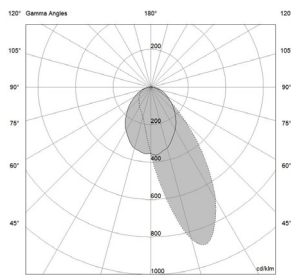

### 12W/m - WW | UGR 26

H (m)	D (m)	Eav (lx)
1	2.13	73
2	4.26	18
3	6.39	8
4	8.53	5
5	10.66	3

**Total lumen output**  
804 lm

**Efficacy**  
67 lm/W

### 16W/m - WW | UGR 27

H (m)	D (m)	Eav (lx)
1	2.02	123
2	4.04	31
3	6.06	14
4	8.08	8
5	10.11	5

**Total lumen output**  
1158 lm

**Efficacy**  
72 lm/W

### 19W/m - WW | UGR 28

H (m)	D (m)	Eav (lx)
1	1.90	177
2	3.80	44
3	5.69	20
4	7.59	11
5	9.49	7

**Total lumen output**  
1470 lm

**Efficacy**  
92 lm/W

### 23W/m - WW | UGR 28

H (m)	D (m)	Eav (lx)
1	1.38	219
2	2.76	55
3	4.14	24
4	5.52	14
5	6.90	9

**Total lumen output**  
1893 lm

**Efficacy**  
82 lm/W