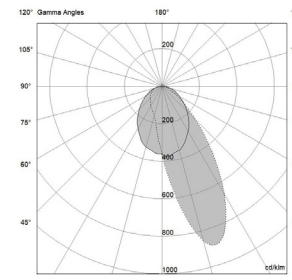

### 12W/m - WW | UGR 26

H (m)	D (m)	Eav (lx)
1	2.13	73
2	4.26	18
3	6.39	8
4	8.53	5
5	10.66	3

**Total lumen output**  
804 lm

**Efficacy**  
67 lm/W

### 16W/m - WW | UGR 27

H (m)	D (m)	Eav (lx)
1	2.02	123
2	4.04	31
3	6.06	14
4	8.08	8
5	10.11	5

**Total lumen output**  
1158 lm

**Efficacy**  
72 lm/W

### 19W/m - WW | UGR 28

H (m)	D (m)	Eav (lx)
1	1.90	177
2	3.80	44
3	5.69	20
4	7.59	11
5	9.49	7

**Total lumen output**  
1470 lm

**Efficacy**  
92 lm/W

### 23W/m - WW | UGR 28

H (m)	D (m)	Eav (lx)
1	1.38	219
2	2.76	55
3	4.14	24
4	5.52	14
5	6.90	9

**Total lumen output**  
1893 lm

**Efficacy**  
82 lm/W