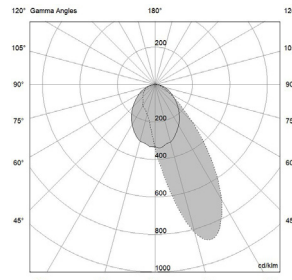

## PHOTOMETRIC DATA (3000K CRI>90)

### 8W/m - WW | UGR 24

H (m)	D (m)	Eav (lx)
1	2.52	34
2	5.05	9
3	7.57	4
4	10.09	2
5	12.62	1

**Total lumen output**  
522 lm

**Efficacy**  
65 lm/W

### 12W/m - WW | UGR 26

H (m)	D (m)	Eav (lx)
1	2.13	73
2	4.26	18
3	6.39	8
4	8.53	5
5	10.66	3

**Total lumen output**  
804 lm

**Efficacy**  
67 lm/W

### 16W/m - WW | UGR 27

H (m)	D (m)	Eav (lx)
1	2.02	123
2	4.04	31
3	6.06	14
4	8.08	8
5	10.11	5

**Total lumen output**  
1158 lm

**Efficacy**  
72 lm/W