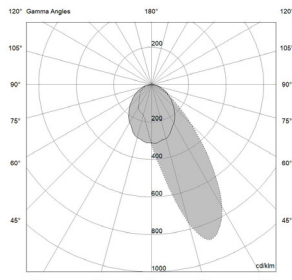

## PHOTOMETRIC DATA (3000K CRI>90)

### 8W/m - WW | UGR 24

H (m)	D (m)	Eav (lx)
1	2.52	34
2	5.05	9
3	7.57	4
4	10.09	2
5	12.62	1

**Total lumen output**  
522 lm

**Efficacy**  
65 lm/W

### 12W/m - WW | UGR 26

H (m)	D (m)	Eav (lx)
1	2.13	73
2	4.26	18
3	6.39	8
4	8.53	5
5	10.66	3

**Total lumen output**  
804 lm

**Efficacy**  
67 lm/W

### 16W/m - WW | UGR 27

H (m)	D (m)	Eav (lx)
1	2.02	123
2	4.04	31
3	6.06	14
4	8.08	8
5	10.11	5

**Total lumen output**  
1158 lm

**Efficacy**  
72 lm/W