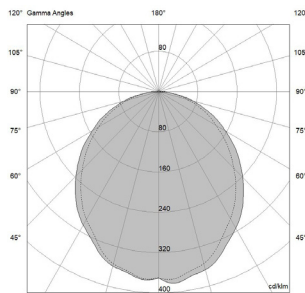

## PHOTOMETRIC DATA (3000K CRI>90-Opal Cover)

### 8W/m - 103° | UGR 25

H (m)	D (m)	Eav (lx)
1	2.99	22
2	5.98	4
3	8.97	2
4	11.97	1
5	14.96	1

**Total lumen output**  
386 lm

**Efficacy**  
48 lm/W

### 12W/m - 103° | UGR 27

H (m)	D (m)	Eav (lx)
1	2.76	36
2	5.52	9
3	8.28	4
4	11.04	2
5	13.79	1

**Total lumen output**  
670 lm

**Efficacy**  
56 lm/W

### 16W/m - 103° | UGR 28

H (m)	D (m)	Eav (lx)
1	2.77	45
2	5.54	11
3	8.30	5
4	11.07	3
5	13.84	2

**Total lumen output**  
860 lm

**Efficacy**  
54 lm/W