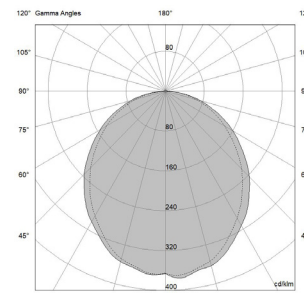

### 12W/m - 103° | UGR 27

H (m)	D (m)	Eav (lx)
1	2.76	36
2	5.52	9
3	8.28	4
4	11.04	2
5	13.79	1

**Total lumen output**  
670 lm

**Efficacy**  
56 lm/W

### 16W/m - 103° | UGR 28

H (m)	D (m)	Eav (lx)
1	2.77	45
2	5.54	11
3	8.30	5
4	11.07	3
5	13.84	2

**Total lumen output**  
860 lm

**Efficacy**  
54 lm/W

### 19W/m - 103° | UGR 28

H (m)	D (m)	Eav (lx)
1	2.76	53
2	5.56	13
3	8.34	6
4	11.12	3
5	13.90	2

**Total lumen output**  
1020 lm

**Efficacy**  
54 lm/W

### 23W/m - 103° | UGR 29

H (m)	D (m)	Eav (lx)
1	2.76	68
2	5.52	17
3	8.27	8
4	11.03	4
5	13.79	3

**Total lumen output**  
1300 lm

**Efficacy**  
56 lm/W