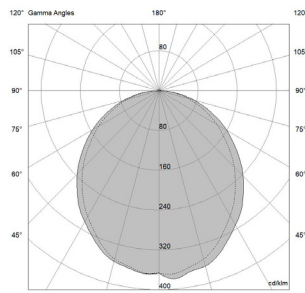

## PHOTOMETRIC DATA (3000K CRI>90-Opal Cover)

### 8W/m - 103° | UGR 25

H (m)	D (m)	Eav (lx)
1	2.99	22
2	5.98	4
3	8.97	2
4	11.97	1
5	14.96	1

**Total lumen output**  
386 lm

**Efficacy**  
48 lm/W

### 12W/m - 103° | UGR 27

H (m)	D (m)	Eav (lx)
1	2.76	36
2	5.52	9
3	8.28	4
4	11.04	2
5	13.79	1

**Total lumen output**  
670 lm

**Efficacy**  
56 lm/W

### 16W/m - 103° | UGR 28

H (m)	D (m)	Eav (lx)
1	2.77	45
2	5.54	11
3	8.30	5
4	11.07	3
5	13.84	2

**Total lumen output**  
860 lm

**Efficacy**  
54 lm/W