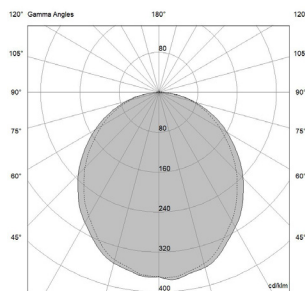

### 12W/m - 103° | UGR 27

H (m)	D (m)	Eav (lx)
1	2.76	36
2	5.52	9
3	8.28	4
4	11.04	2
5	13.79	1

**Total lumen output**  
670 lm

**Efficacy**  
56 lm/W

### 16W/m - 103° | UGR 28

H (m)	D (m)	Eav (lx)
1	2.77	45
2	5.54	11
3	8.30	5
4	11.07	3
5	13.84	2

**Total lumen output**  
860 lm

**Efficacy**  
54 lm/W

### 19W/m - 103° | UGR 28

H (m)	D (m)	Eav (lx)
1	2.76	53
2	5.56	13
3	8.34	6
4	11.12	3
5	13.90	2

**Total lumen output**  
1020 lm

**Efficacy**  
54 lm/W

### 23W/m - 103° | UGR 29

H (m)	D (m)	Eav (lx)
1	2.76	68
2	5.52	17
3	8.27	8
4	11.03	4
5	13.79	3

**Total lumen output**  
1300 lm

**Efficacy**  
56 lm/W