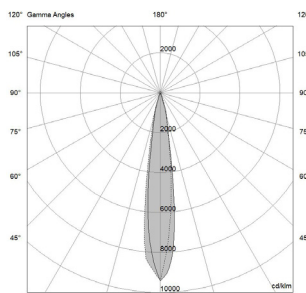

## LIGHT SOURCE & OPTIC

**Power**  
26W/m

**Lens**  
10°  
30°  
40°  
60°  
Elliptical

**Beam Direction**  
Fixed, Asymmetrical

**Material**  
PMM

**LED quantity**  
24 LED/m

**Binning**  
2 MacAdam step

### 4W - 10° | UGR 3

H (m)	D (m)	Eav (lx)
1	0.27	1901
2	0.54	475
3	0.81	211
4	1.08	119
5	1.35	76

**Total lumen output**  
310 lm

**Efficacy**  
78 lm/W

### 4W - 30° | UGR 11

H (m)	D (m)	Eav (lx)
1	0.41	773
2	0.83	193
3	1.24	86
4	1.66	48
5	2.07	31

**Total lumen output**  
266 lm

**Efficacy**  
66 lm/W