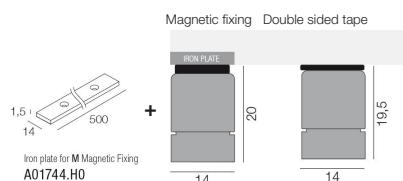

Integrated Fixing*