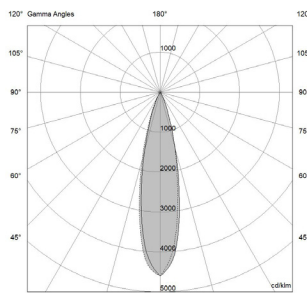

## PHOTOMETRIC DATA (3000K CRI>90-single module L 15cm)

### 4W - 10° | UGR 3

H (m)	D (m)	Eav (lx)
1	0.27	1901
2	0.54	475
3	0.81	211
4	1.08	119
5	1.35	76

**Total lumen output**  
310 lm

**Efficacy**  
78 lm/W

### 4W - 30° | UGR 11

H (m)	D (m)	Eav (lx)
1	0.41	773
2	0.83	193
3	1.24	86
4	1.66	48
5	2.07	31

**Total lumen output**  
266 lm

**Efficacy**  
66 lm/W

### 4W - 40° | UGR 18

H (m)	D (m)	Eav (lx)
1	0.63	404
2	1.25	101
3	1.88	45
4	2.50	25
5	3.13	16

**Total lumen output**  
288 lm

**Efficacy**  
72 lm/W