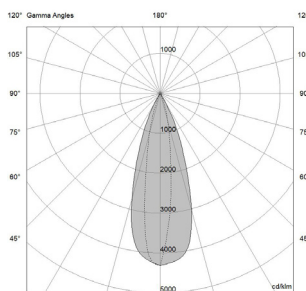

### 4W - 30° | UGR 11

H (m)	D (m)	Eav (lx)
1	0.41	773
2	0.83	193
3	1.24	86
4	1.66	48
5	2.07	31

**Total lumen output**  
266 lm

**Efficacy**  
66 lm/W

### 4W - 40° | UGR 18

H (m)	D (m)	Eav (lx)
1	0.63	404
2	1.25	101
3	1.88	45
4	2.50	25
5	3.13	16

**Total lumen output**  
288 lm

**Efficacy**  
72 lm/W

### 4W - 60° | UGR 20

H (m)	D (m)	Eav (lx)
1	0.94	218
2	1.87	55
3	2.81	24
4	3.74	14
5	4.68	9

**Total lumen output**  
264 lm

**Efficacy**  
66 lm/W

### 4W - 20x40° | UGR 4-12

H (m)	D (m)	Eav (lx)
1	0.30-0.65	747
2	0.60-1.30	187
3	0.90-1.95	83
4	1.21-2.60	47
5	1.51-3.25	30

**Total lumen output**  
264 lm

**Efficacy**  
66 lm/W