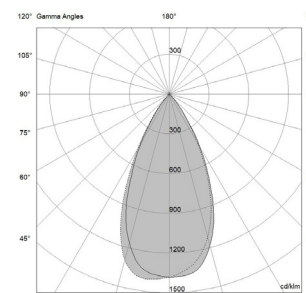

### 4W - 30° | UGR 11

H (m)	D (m)	Eav (lx)
1	0.41	773
2	0.83	193
3	1.24	86
4	1.66	48
5	2.07	31

**Total lumen output**  
266 lm

**Efficacy**  
66 lm/W

### 4W - 40° | UGR 18

H (m)	D (m)	Eav (lx)
1	0.63	404
2	1.25	101
3	1.88	45
4	2.50	25
5	3.13	16

**Total lumen output**  
288 lm

**Efficacy**  
72 lm/W

### 4W - 60° | UGR 20

H (m)	D (m)	Eav (lx)
1	0.94	218
2	1.87	55
3	2.81	24
4	3.74	14
5	4.68	9

**Total lumen output**  
264 lm

**Efficacy**  
66 lm/W

### 4W - 20x40° | UGR 4-12

H (m)	D (m)	Eav (lx)
1	0.30-0.65	747
2	0.60-1.30	187
3	0.90-1.95	83
4	1.21-2.60	47
5	1.51-3.25	30

**Total lumen output**  
264 lm

**Efficacy**  
66 lm/W