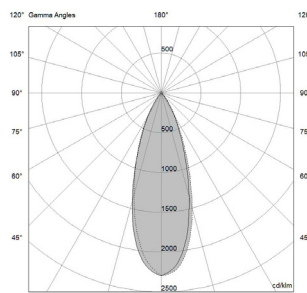

### 4W - 10° | UGR 3

H (m)	D (m)	Eav (lx)
1	0.27	1901
2	0.54	475
3	0.81	211
4	1.08	119
5	1.35	76

**Total lumen output**  
310 lm

**Efficacy**  
78 lm/W

### 4W - 30° | UGR 11

H (m)	D (m)	Eav (lx)
1	0.41	773
2	0.83	193
3	1.24	86
4	1.66	48
5	2.07	31

**Total lumen output**  
266 lm

**Efficacy**  
66 lm/W

### 4W - 40° | UGR 18

H (m)	D (m)	Eav (lx)
1	0.63	404
2	1.25	101
3	1.88	45
4	2.50	25
5	3.13	16

**Total lumen output**  
288 lm

**Efficacy**  
72 lm/W

### 4W - 60° | UGR 20

H (m)	D (m)	Eav (lx)
1	0.94	218
2	1.87	55
3	2.81	24
4	3.74	14
5	4.68	9

**Total lumen output**  
264 lm

**Efficacy**  
66 lm/W