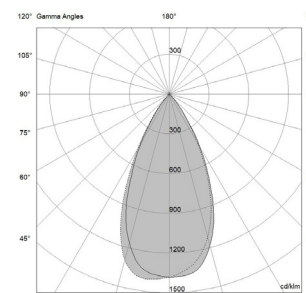

### 6W - 30° | UGR 11

H (m)	D (m)	Eav (lx)
1	0.41	563
2	0.83	141
3	1.24	63
4	1.66	35
5	2.07	23

**Total lumen output**  
192 lm

**Efficacy**  
32 lm/W

### 6W - 40° | UGR 18

H (m)	D (m)	Eav (lx)
1	0.64	292
2	1.28	73
3	1.92	32
4	2.55	18
5	3.19	12

**Total lumen output**  
208 lm

**Efficacy**  
35 lm/W

### 6W - 60° | UGR 20

H (m)	D (m)	Eav (lx)
1	0.95	159
2	1.90	40
3	2.84	18
4	3.79	10
5	4.74	6

**Total lumen output**  
195 lm

**Efficacy**  
32 lm/W

### 6W - 20x40° | UGR 9-11

H (m)	D (m)	Eav (lx)
1	0.29-0.65	550
2	0.58-1.30	137
3	0.87-1.95	61
4	1.16-2.60	34
5	1.45-3.25	22

**Total lumen output**  
192 lm

**Efficacy**  
32 lm/W