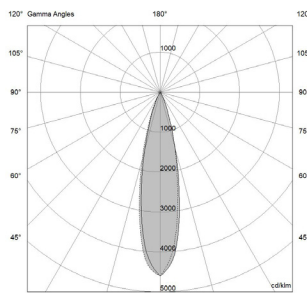

## PHOTOMETRIC DATA (3000K CRI>90-single module L 17cm)

### 6W - 10° | UGR 3

H (m)	D (m)	Eav (lx)
1	0.28	1392
2	0.56	348
3	0.84	155
4	1.12	87
5	1.40	56

**Total lumen output**  
224 lm

**Efficacy**  
37 lm/W

### 6W - 30° | UGR 11

H (m)	D (m)	Eav (lx)
1	0.41	563
2	0.83	141
3	1.24	63
4	1.66	35
5	2.07	23

**Total lumen output**  
192 lm

**Efficacy**  
32 lm/W

### 6W - 40° | UGR 18

H (m)	D (m)	Eav (lx)
1	0.64	292
2	1.28	73
3	1.92	32
4	2.55	18
5	3.19	12

**Total lumen output**  
208 lm

**Efficacy**  
35 lm/W