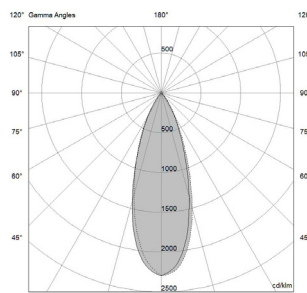

### 6W - 10° | UGR 3

H (m)	D (m)	Eav (lx)
1	0.28	1392
2	0.56	348
3	0.84	155
4	1.12	87
5	1.40	56

**Total lumen output**  
224 lm

**Efficacy**  
37 lm/W

### 6W - 30° | UGR 11

H (m)	D (m)	Eav (lx)
1	0.41	563
2	0.83	141
3	1.24	63
4	1.66	35
5	2.07	23

**Total lumen output**  
192 lm

**Efficacy**  
32 lm/W

### 6W - 40° | UGR 18

H (m)	D (m)	Eav (lx)
1	0.64	292
2	1.28	73
3	1.92	32
4	2.55	18
5	3.19	12

**Total lumen output**  
208 lm

**Efficacy**  
35 lm/W

### 6W - 60° | UGR 20

H (m)	D (m)	Eav (lx)
1	0.95	159
2	1.90	40
3	2.84	18
4	3.79	10
5	4.74	6

**Total lumen output**  
195 lm

**Efficacy**  
32 lm/W