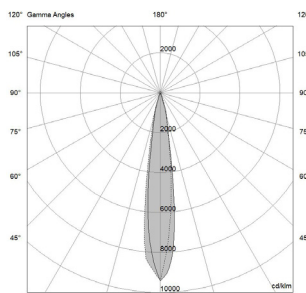

## LIGHT SOURCE & OPTIC

**Power**  
36W/m

**Lens**  
10°  
30°  
40°  
60°  
Elliptical

**Beam Direction**  
Fixed, Asymmetrical

**Material**  
PMM

**LED quantity**  
24 LED/m

**Binning**  
2 MacAdam step

### 6W - 10° | UGR 3

H (m)	D (m)	Eav (lx)
1	0.28	1392
2	0.56	348
3	0.84	155
4	1.12	87
5	1.40	56

**Total lumen output**  
224 lm

**Efficacy**  
37 lm/W

### 6W - 30° | UGR 11

H (m)	D (m)	Eav (lx)
1	0.41	563
2	0.83	141
3	1.24	63
4	1.66	35
5	2.07	23

**Total lumen output**  
192 lm

**Efficacy**  
32 lm/W

### 6W - 40° | UGR 18

H (m)	D (m)	Eav (lx)
1	0.64	292
2	1.28	73
3	1.92	32
4	2.55	18
5	3.19	12

**Total lumen output**  
208 lm

**Efficacy**  
35 lm/W