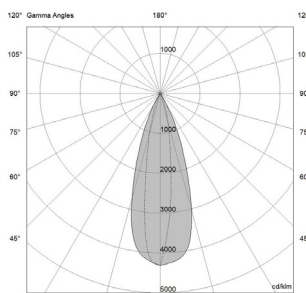

### 6W - 30° | UGR 11

H (m)	D (m)	Eav (lx)
1	0.41	563
2	0.83	141
3	1.24	63
4	1.66	35
5	2.07	23

**Total lumen output**  
192 lm

**Efficacy**  
32 lm/W

### 6W - 40° | UGR 18

H (m)	D (m)	Eav (lx)
1	0.64	292
2	1.28	73
3	1.92	32
4	2.55	18
5	3.19	12

**Total lumen output**  
208 lm

**Efficacy**  
35 lm/W

### 6W - 60° | UGR 20

H (m)	D (m)	Eav (lx)
1	0.95	159
2	1.90	40
3	2.84	18
4	3.79	10
5	4.74	6

**Total lumen output**  
195 lm

**Efficacy**  
32 lm/W

### 6W - 20x40° | UGR 9-11

H (m)	D (m)	Eav (lx)
1	0.29-0.65	550
2	0.58-1.30	137
3	0.87-1.95	61
4	1.16-2.60	34
5	1.45-3.25	22

**Total lumen output**  
192 lm

**Efficacy**  
32 lm/W