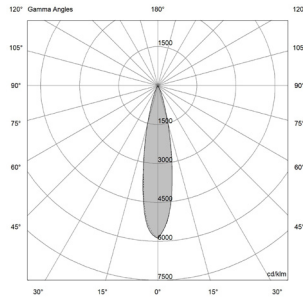

## PHOTOMETRIC DATA (3000K CRI>90)

### 9W - 14° | UGR 4

H (m)	D (m)	Eav (lx)
1	0.32	2884
2	0.64	721
3	0.95	320
4	1.27	180
5	1.59	115

**Total lumen output**  
592 lm

**Efficacy**  
69 lm/W (500 mA)  
62 lm/W (24Vdc)

### 9W - 18° | UGR 6

H (m)	D (m)	Eav (lx)
1	0.37	2406
2	0.75	601
3	1.12	267
4	1.50	150
5	1.87	96

**Total lumen output**  
644 lm

**Efficacy**  
74 lm/W (500 mA)  
68 lm/W (24Vdc)