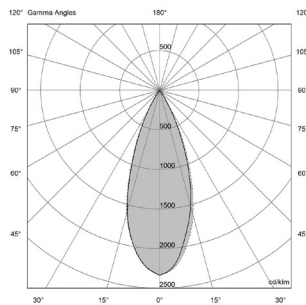

### 9W/9,5W - 18° | UGR 4

H (m)	D (m)	Eav (lx)
1	0.32	2183
2	0.63	546
3	0.95	243
4	1.27	136
5	1.59	87

**Total lumen output**  
482 lm

**Efficacy**  
53 lm/W (500mA)  
51 lm/W (24Vdc)

### 9/9,5W - 24° | UGR 6

H (m)	D (m)	Eav (lx)
1	0.35	1685
2	0.71	421
3	1.06	187
4	1.41	105
5	1.77	67

**Total lumen output**  
456 lm

**Efficacy**  
51 lm/W (500mA)  
48 lm/W (24Vdc)

### 9/9,5W - 33° | UGR 8

H (m)	D (m)	Eav (lx)
1	0.48	1474
2	0.96	369
3	1.43	164
4	1.91	92
5	2.39	59

**Total lumen output**  
383 lm

**Efficacy**  
42 lm/W (500mA)  
40 lm/W (24Vdc)

### 9/9,5W - 52° | UGR 13

H (m)	D (m)	Eav (lx)
1	0.69	512
2	1.37	128
3	2.06	57
4	2.75	32
5	3.43	20

**Total lumen output**  
368 lm

**Efficacy**  
41 lm/W (500mA)  
39 lm/W (24Vdc)