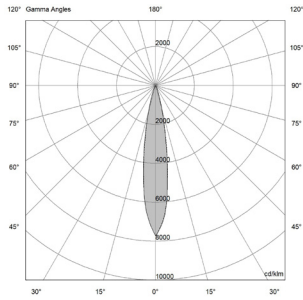

### 9W - 14° | UGR 4

H (m)	D (m)	Eav (lx)
1	0.32	2884
2	0.64	721
3	0.95	320
4	1.27	180
5	1.59	115

**Total lumen output**  
592 lm

**Efficacy**  
69 lm/W (500 mA)  
62 lm/W (24Vdc)