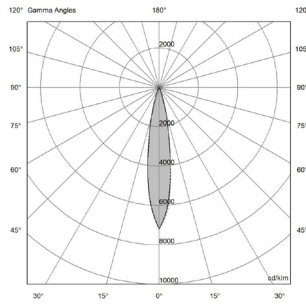

## PHOTOMETRIC DATA (3000K CRI>90) - Hex louver

### 9/9,5W - 14° | UGR 6

H (m)	D (m)	Eav (lx)
1	0.31	2306
2	0.61	577
3	0.92	256
4	1.23	144
5	1.53	92

**Total lumen output**  
436 lm

**Efficacy**  
49 lm/W (500mA)  
46 lm/W (24Vdc)

### 9W/9,5W - 18° | UGR 4

H (m)	D (m)	Eav (lx)
1	0.32	2183
2	0.63	546
3	0.95	243
4	1.27	136
5	1.59	87

**Total lumen output**  
482 lm

**Efficacy**  
53 lm/W (500mA)  
51 lm/W (24Vdc)

### 9/9,5W - 24° | UGR 6

H (m)	D (m)	Eav (lx)
1	0.35	1685
2	0.71	421
3	1.06	187
4	1.41	105
5	1.77	67

**Total lumen output**  
456 lm

**Efficacy**  
51 lm/W (500mA)  
48 lm/W (24Vdc)