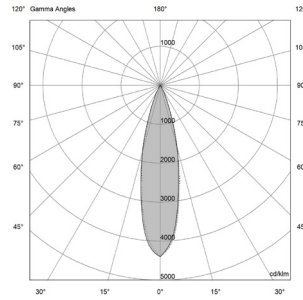

## PHOTOMETRIC DATA (3000K CRI>90)

### 9W - 14° | UGR 4

H (m)	D (m)	Eav (lx)
1	0.32	2884
2	0.64	721
3	0.95	320
4	1.27	180
5	1.59	115

**Total lumen output**  
592 lm

**Efficacy**  
69 lm/W (500 mA)  
62 lm/W (24Vdc)

### 9W - 18° | UGR 6

H (m)	D (m)	Eav (lx)
1	0.37	2406
2	0.75	601
3	1.12	267
4	1.50	150
5	1.87	96

**Total lumen output**  
644 lm

**Efficacy**  
74 lm/W (500 mA)  
68 lm/W (24Vdc)

### 9W - 24° | UGR 8

H (m)	D (m)	Eav (lx)
1	0.44	1724
2	0.89	431
3	1.33	192
4	1.78	108
5	2.22	69

**Total lumen output**  
635 lm

**Efficacy**  
70 lm/W (500 mA)  
67 lm/W (24Vdc)