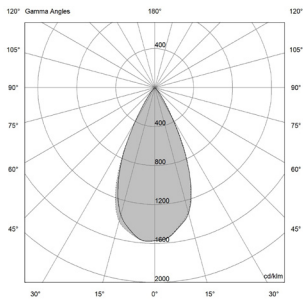

### 9W - 18° | UGR 6

H (m)	D (m)	Eav (lx)
1	0.37	2406
2	0.75	601
3	1.12	267
4	1.50	150
5	1.87	96

**Total lumen output**  
644 lm

**Efficacy**  
74 lm/W (500 mA)  
68 lm/W (24Vdc)

### 9W - 24° | UGR 8

H (m)	D (m)	Eav (lx)
1	0.44	1724
2	0.89	431
3	1.33	192
4	1.78	108
5	2.22	69

**Total lumen output**  
635 lm

**Efficacy**  
70 lm/W (500 mA)  
67 lm/W (24Vdc)

### 9W - 33° | UGR 12

H (m)	D (m)	Eav (lx)
1	0.60	976
2	1.19	244
3	1.79	108
4	2.39	61
5	2.98	39

**Total lumen output**  
552 lm

**Efficacy**  
62 lm/W (500 mA)  
58 lm/W (24Vdc)

### 9W - 52° | UGR 19

H (m)	D (m)	Eav (lx)
1	0.91	569
2	1.82	142
3	2.73	63
4	3.65	36
5	4.56	23

**Total lumen output**  
619 lm

**Efficacy**  
69 lm/W (500 mA)  
65 lm/W (24Vdc)