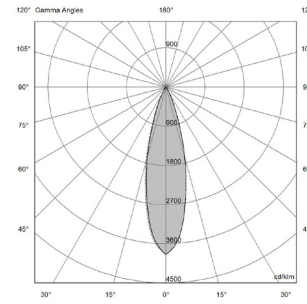

### 9/9,5W - 14° | UGR 6

H (m)	D (m)	Eav (lx)
1	0.31	2306
2	0.61	577
3	0.92	256
4	1.23	144
5	1.53	92

**Total lumen output**  
436 lm

**Efficacy**  
49 lm/W (500mA)  
46 lm/W (24Vdc)

### 9W/9,5W - 18° | UGR 4

H (m)	D (m)	Eav (lx)
1	0.32	2183
2	0.63	546
3	0.95	243
4	1.27	136
5	1.59	87

**Total lumen output**  
482 lm

**Efficacy**  
53 lm/W (500mA)  
51 lm/W (24Vdc)

### 9/9,5W - 24° | UGR 6

H (m)	D (m)	Eav (lx)
1	0.35	1685
2	0.71	421
3	1.06	187
4	1.41	105
5	1.77	67

**Total lumen output**  
456 lm

**Efficacy**  
51 lm/W (500mA)  
48 lm/W (24Vdc)

### 9/9,5W - 33° | UGR 8

H (m)	D (m)	Eav (lx)
1	0.48	1474
2	0.96	369
3	1.43	164
4	1.91	92
5	2.39	59

**Total lumen output**  
383 lm

**Efficacy**  
42 lm/W (500mA)  
40 lm/W (24Vdc)