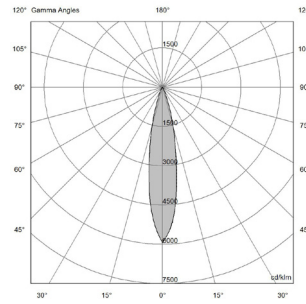

## PHOTOMETRIC DATA (3000K CRI>90) - Hex louver

### 9/9,5W - 14° | UGR 6

H (m)	D (m)	Eav (lx)
1	0.31	2306
2	0.61	577
3	0.92	256
4	1.23	144
5	1.53	92

**Total lumen output**  
436 lm

**Efficacy**  
49 lm/W (500mA)  
46 lm/W (24Vdc)

### 9W/9,5W - 18° | UGR 4

H (m)	D (m)	Eav (lx)
1	0.32	2183
2	0.63	546
3	0.95	243
4	1.27	136
5	1.59	87

**Total lumen output**  
482 lm

**Efficacy**  
53 lm/W (500mA)  
51 lm/W (24Vdc)

### 9/9,5W - 24° | UGR 6

H (m)	D (m)	Eav (lx)
1	0.35	1685
2	0.71	421
3	1.06	187
4	1.41	105
5	1.77	67

**Total lumen output**  
456 lm

**Efficacy**  
51 lm/W (500mA)  
48 lm/W (24Vdc)