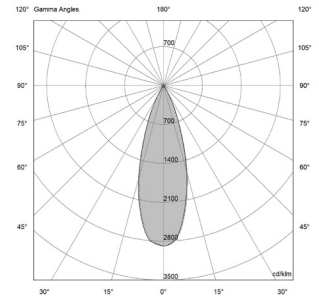

### 9W - 14° | UGR 4

H (m)	D (m)	Eav (lx)
1	0.32	2884
2	0.64	721
3	0.95	320
4	1.27	180
5	1.59	115

**Total lumen output**  
592 lm

**Efficacy**  
69 lm/W (500 mA)  
62 lm/W (24Vdc)

### 9W - 18° | UGR 6

H (m)	D (m)	Eav (lx)
1	0.37	2406
2	0.75	601
3	1.12	267
4	1.50	150
5	1.87	96

**Total lumen output**  
644 lm

**Efficacy**  
74 lm/W (500 mA)  
68 lm/W (24Vdc)

### 9W - 24° | UGR 8

H (m)	D (m)	Eav (lx)
1	0.44	1724
2	0.89	431
3	1.33	192
4	1.78	108
5	2.22	69

**Total lumen output**  
635 lm

**Efficacy**  
70 lm/W (500 mA)  
67 lm/W (24Vdc)

### 9W - 33° | UGR 12

H (m)	D (m)	Eav (lx)
1	0.60	976
2	1.19	244
3	1.79	108
4	2.39	61
5	2.98	39

**Total lumen output**  
552 lm

**Efficacy**  
62 lm/W (500 mA)  
58 lm/W (24Vdc)